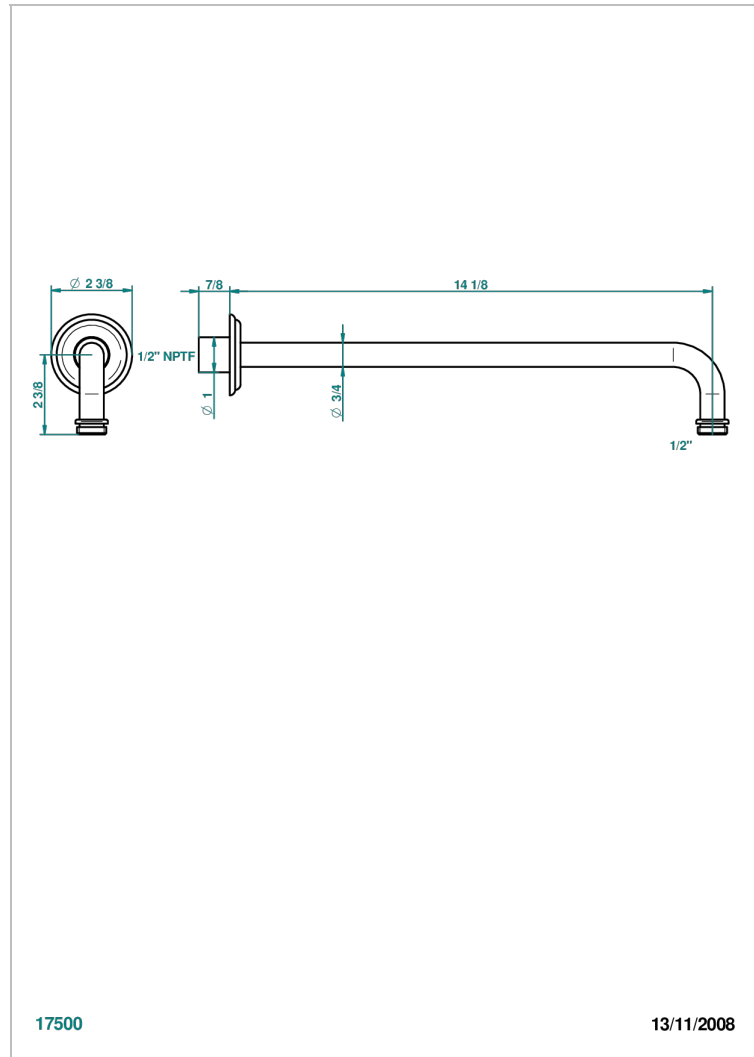

# CHEVERNY ONYX NOIR

U1V-84BC/US

Bras pour pomme de douche lg 350 mm coudé à 90° 1/2" standard américain

THG<sup>®</sup>  
PARIS

17500

13/11/2008

## CARACTÉRISTIQUES

- Cheverny Onyx noir
- Bras pour pomme de douche lg 350 mm coudé à 90° 1/2" standard américain

Vieux nickel - H28