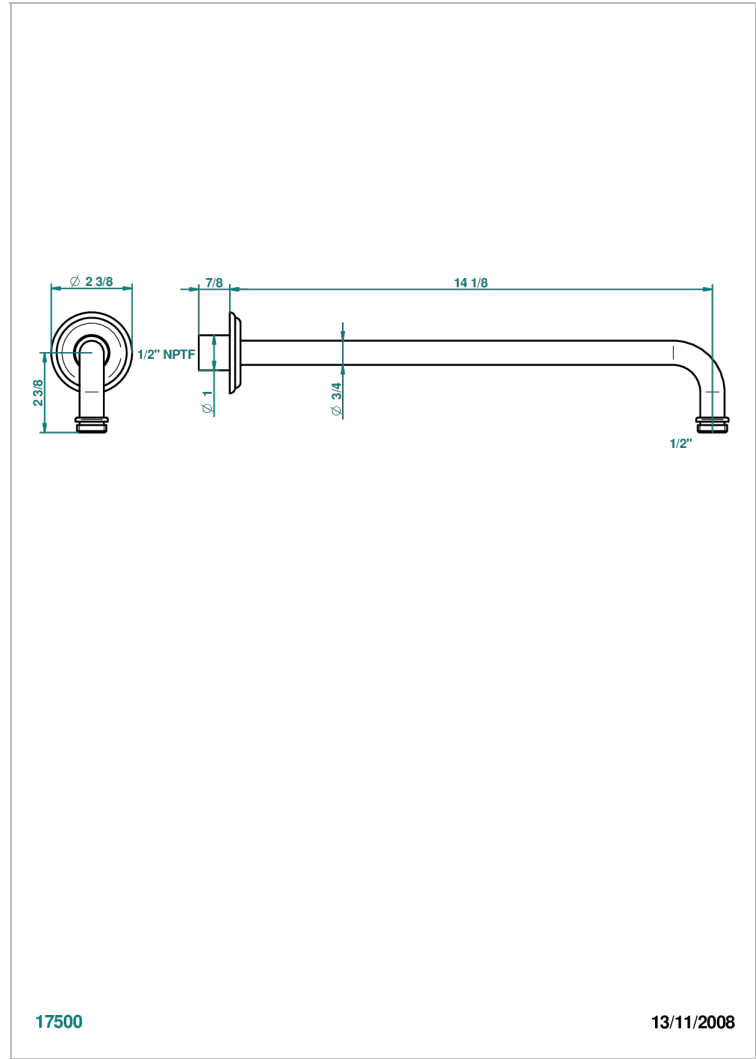

CHEVERNY ONICE NEGRO

U1V-84BC/US

Horizontal shower arm, 90° bend, 13 3/4" long

THG[®]
PARIS

17500

13/11/2008

CARACTERÍSTICAS

- Cheverny Onice negro
- Horizontal shower arm, 90° bend, 13 3/4" long

ACABADOS DISPONIBLES

Cerámica negra mate - D30
Cromo - A02
Cromo / dorado - G02
Cromo mate - C02
Dorado - F01
Dorado mate - F07

Dorado pálido - F30
Dorado pálido mate (sin barniz) - F31
Níquel - B01
Níquel mate - C01
Níquel viejo - H28
Pvd blush - H62