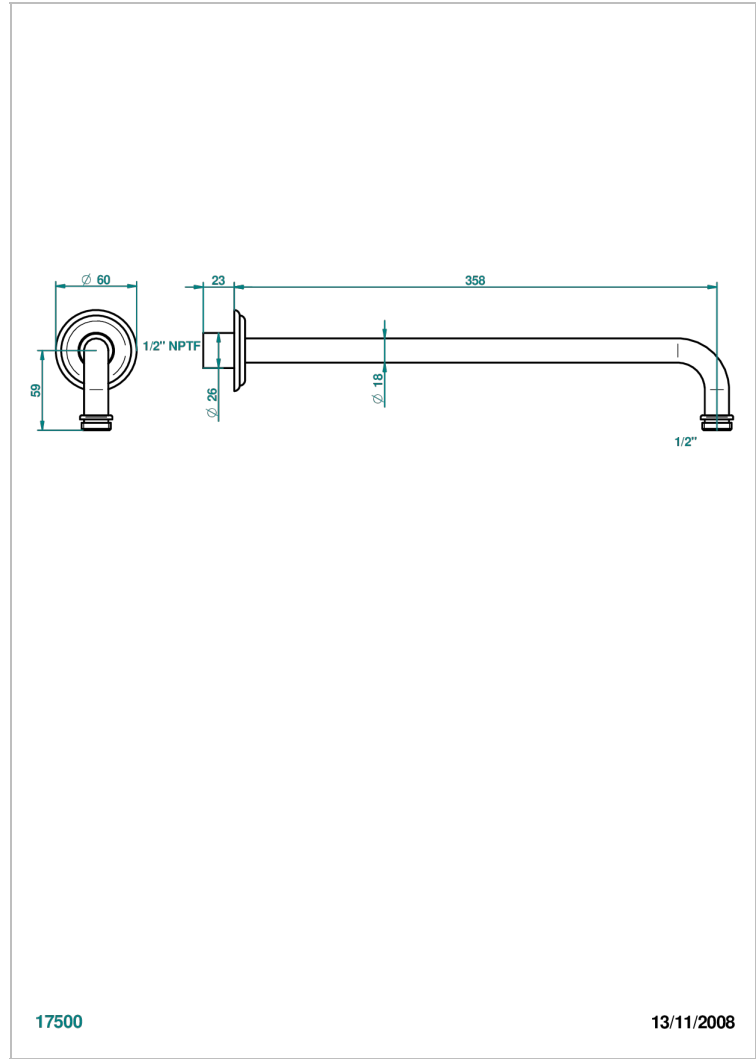

# SULLY ONYX BLANC

U1S-84BC/US

THG<sup>®</sup>  
PARIS

Bras pour pomme de douche lg 350 mm coudé à 90° 1/2" standard américain

## CARACTÉRISTIQUES

- Sully Onyx blanc
- Bras pour pomme de douche lg 350 mm coudé à 90° 1/2" standard américain

Vieux nickel - H28