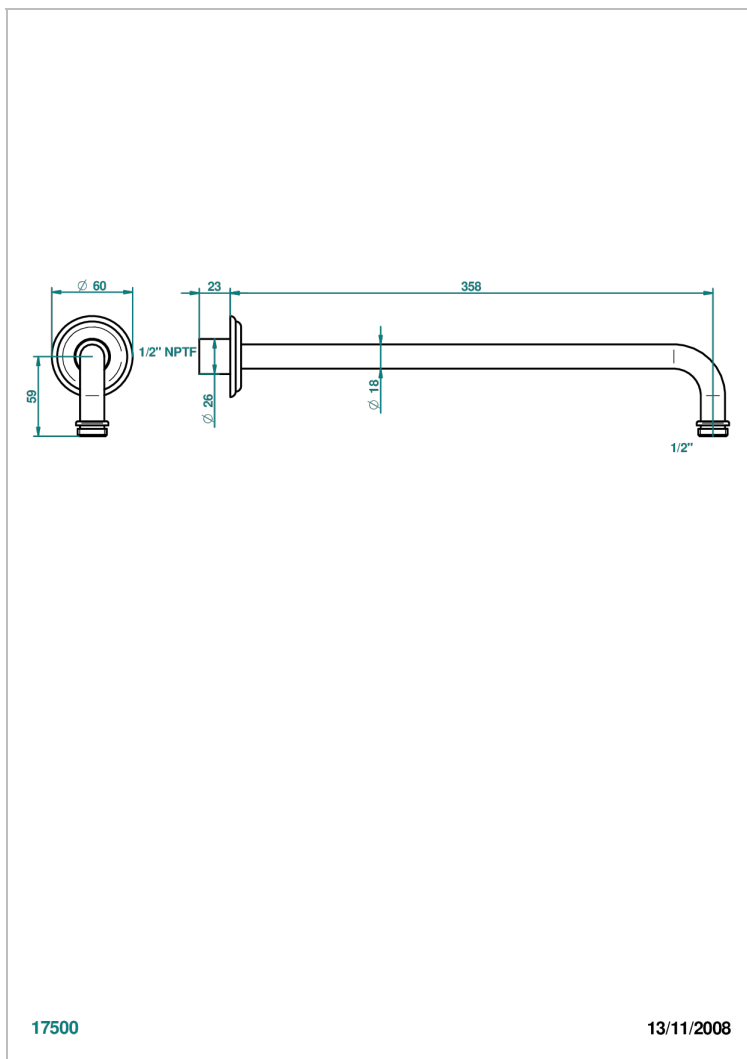

SULLY ONICE BLANCO

U1S-84BC/US

Horizontal shower arm, 90° bend, 13 3/4" long

THG[®]
PARIS

CARACTERÍSTICAS

- Sully Onice Blanco
- Horizontal shower arm, 90° bend, 13 3/4" long

ACABADOS DISPONIBLES

Cerámica negra mate - D30
Cromo - A02
Cromo / dorado - G02
Cromo mate - C02
Dorado - F01
Dorado mate - F07

Dorado pálido - F30
Dorado pálido mate (sin barniz) - F31
Níquel - B01
Níquel mate - C01
Níquel viejo - H28
Pvd blush - H62

Pvd blush mate - H60
Pvd color latón - H49
Pvd color latón mate - H50
Pvd color níquel - H55
Pvd color níquel mate - H56
Pvd color oro - H52