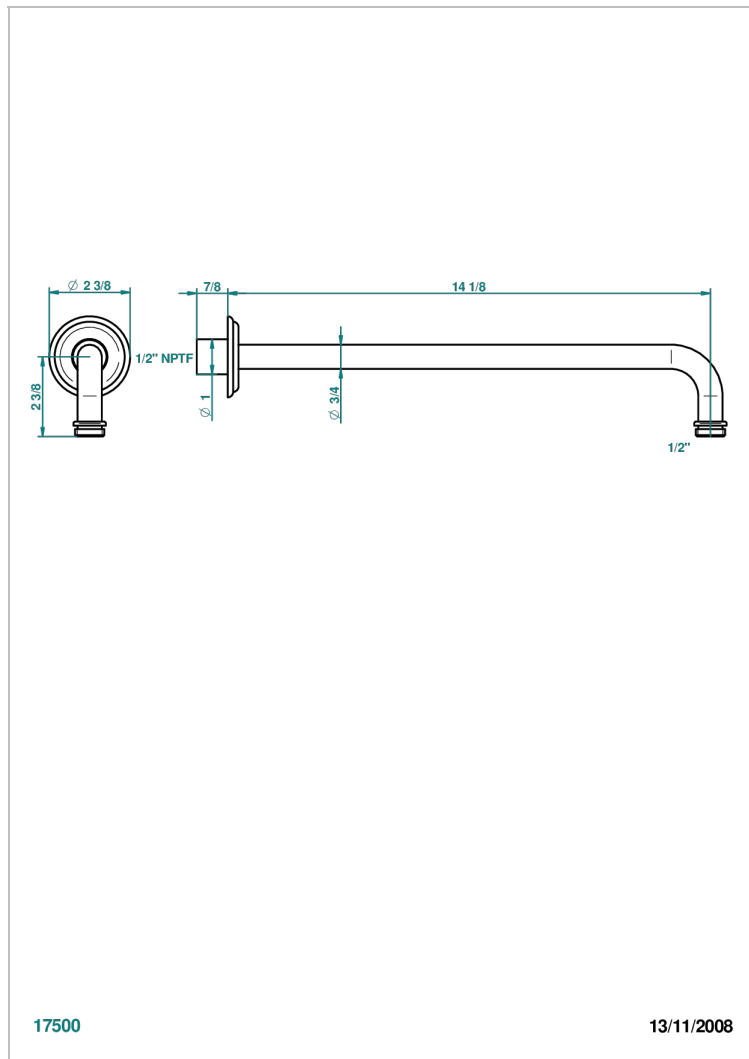

# SULLY ONYX BLANC

U1S-84BC/US

THG<sup>®</sup>  
PARIS

Bras pour pomme de douche lg 350 mm coudé à 90° 1/2" standard américain

## CARACTÉRISTIQUES

- Sully Onyx blanc
- Bras pour pomme de douche lg 350 mm coudé à 90° 1/2" standard américain

Vieux nickel - H28