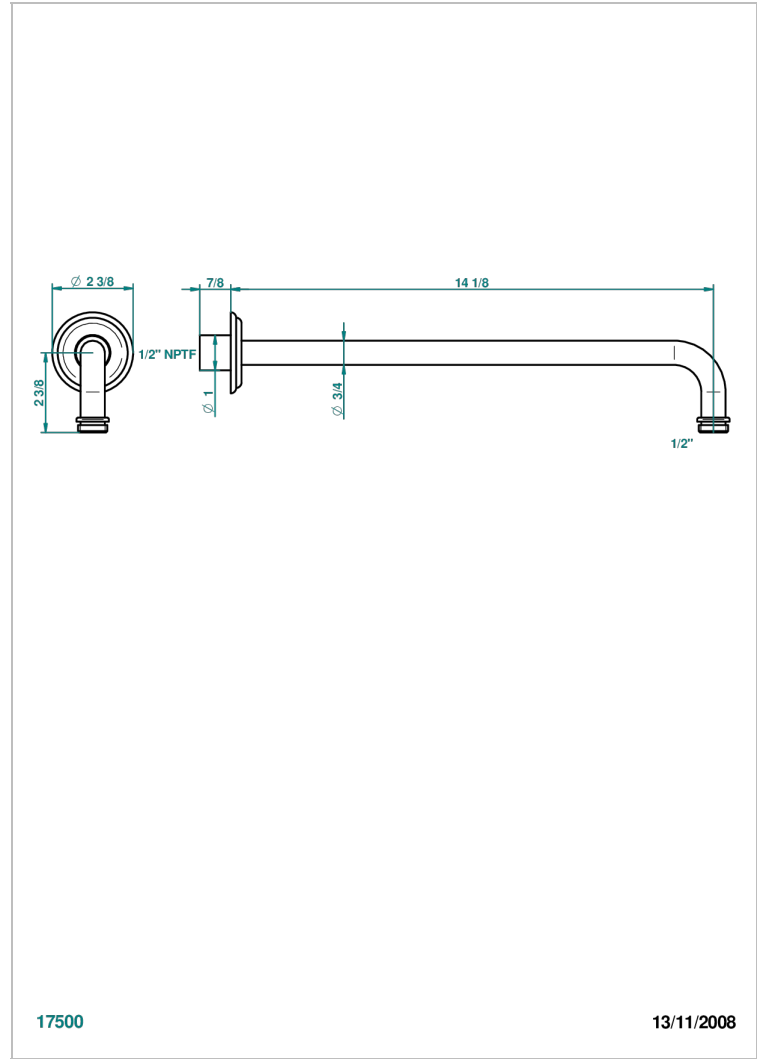

SULLY ONICE BLANCO

U1S-84BC/US

Horizontal shower arm, 90° bend, 13 3/4" long

THG[®]
PARIS

17500

13/11/2008

CARACTERÍSTICAS

- Sully Onice Blanco
- Horizontal shower arm, 90° bend, 13 3/4" long

ACABADOS DISPONIBLES

Cerámica negra mate - D30
Cromo - A02
Cromo / dorado - G02
Cromo mate - C02
Dorado - F01
Dorado mate - F07

Dorado pálido - F30
Dorado pálido mate (sin barniz) - F31
Níquel - B01
Níquel mate - C01
Níquel viejo - H28
Pvd blush - H62