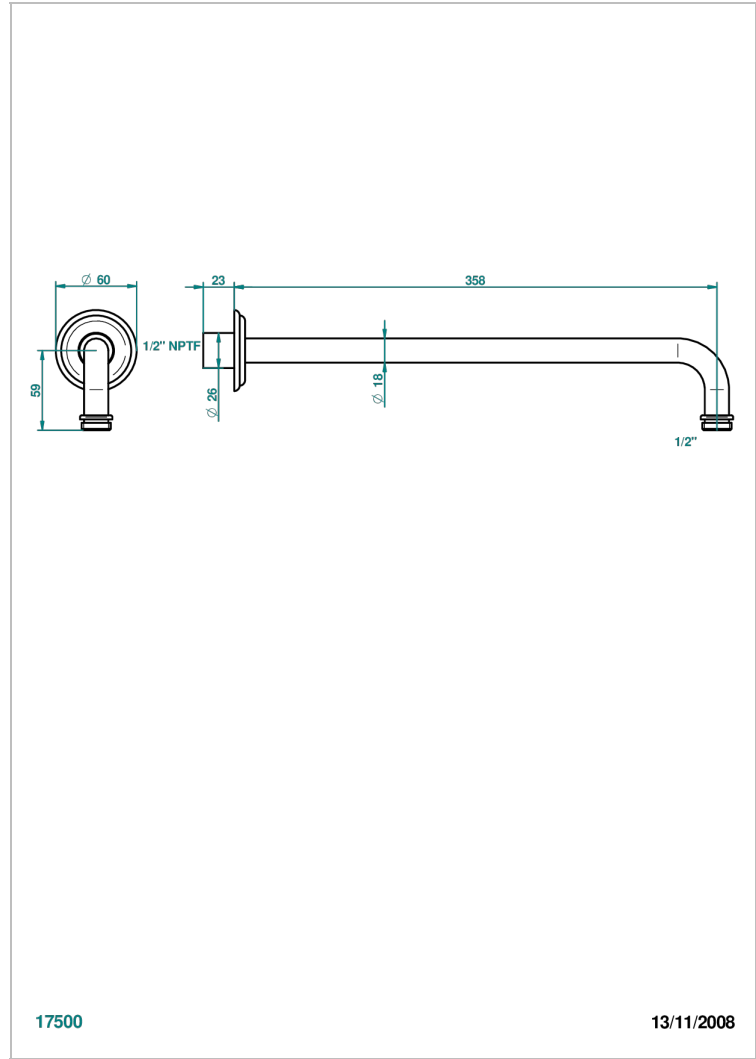

# MANDARINE CRISTALLIA DIAMANT

U1K-84BC/US

Bras pour pomme de douche lg 350 mm coudé à 90° 1/2" standard américain

THG<sup>®</sup>  
PARIS

17500

13/11/2008

## CARACTÉRISTIQUES

- Mandarine Cristallia Diamant
- Bras pour pomme de douche lg 350 mm coudé à 90° 1/2" standard américain