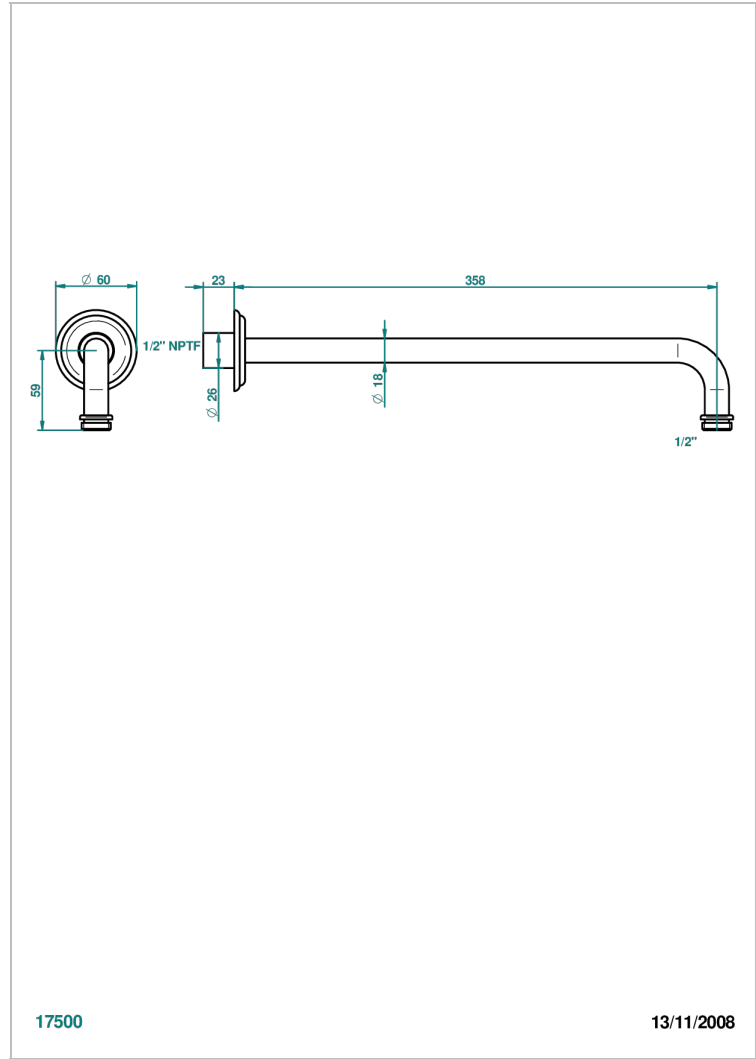

MANDARINE CRISTALLIA DIAMANT

U1K-84BC/US

Horizontal shower arm, 90° bend, 13 3/4" long

THG[®]
PARIS

17500

13/11/2008

CARACTERÍSTICAS

- Mandarine Cristallia Diamant
- Horizontal shower arm, 90° bend, 13 3/4" long

ACABADOS DISPONIBLES

Bronce claro - D01
Cerámica negra mate - D30
Cobre viejo mate - H07
Cromo - A02
Cromo / dorado - G02
Cromo mate - C02

Dorado - F01
Dorado mate - F07
Dorado pálido - F30
Dorado pálido mate (sin barniz) - F31
Níquel - B01
Níquel mate - C01