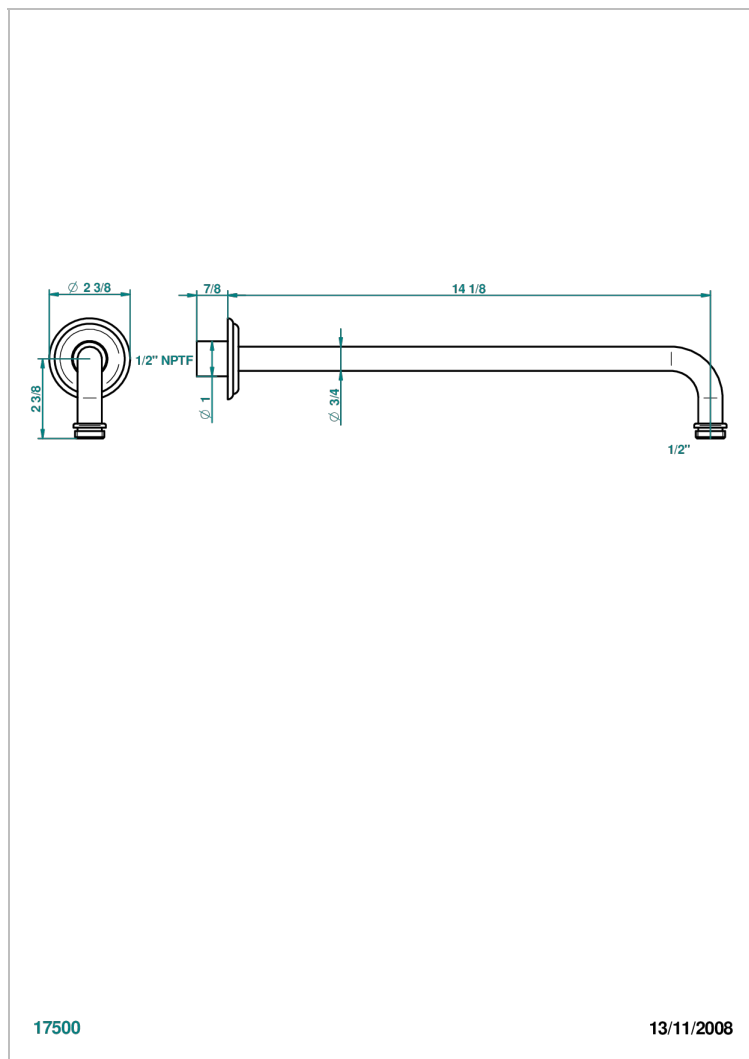

MANDARINE CRISTALLIA DIAMANT

U1K-84BC/US

Bras pour pomme de douche lg 350 mm coudé à 90° 1/2" standard américain

THG[®]
PARIS

CARACTÉRISTIQUES

- Mandarine Cristallia Diamant
- Bras pour pomme de douche lg 350 mm coudé à 90° 1/2" standard américain

FINITIONS DISPONIBLES

Bronze clair - D01
Chromé - A02
Chromé / doré - G02
Chromé mat - C02
Doré brillant - F01
Doré mat - F07

Nickel brillant - B01
Nickel mat - C01
Noir mat céramique - D30
Or pâle - F30
Or pâle mat - F31
Pvd blush - H62