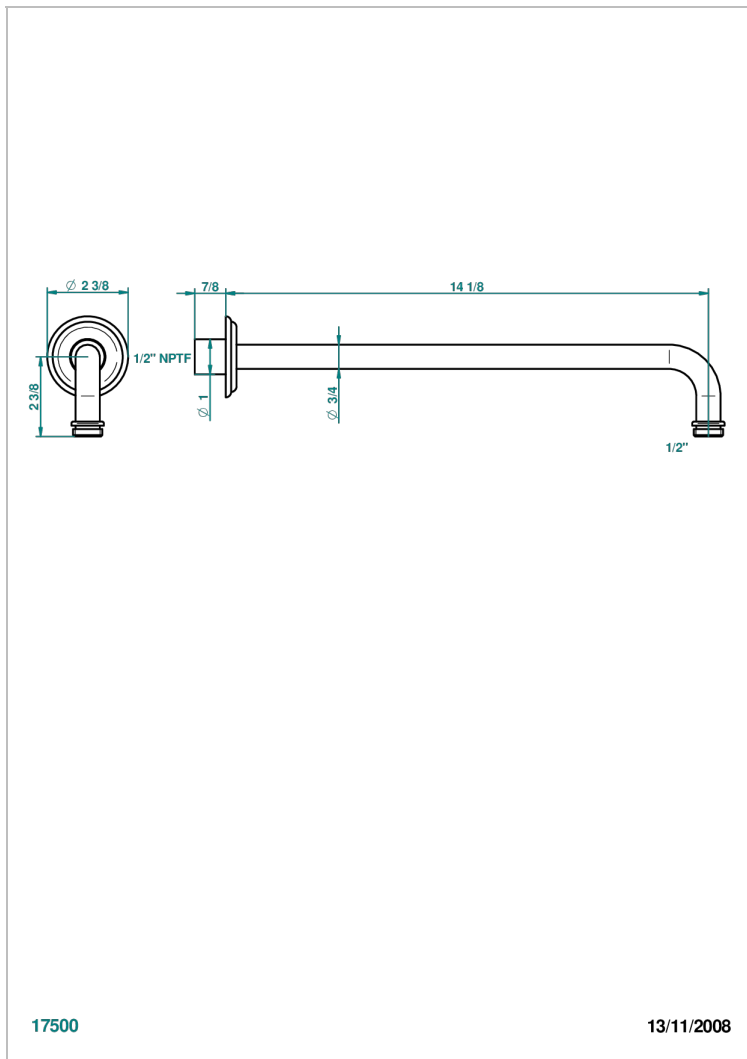

MANDARINE CRISTALLIA DIAMANT

U1K-84BC/US

Horizontal shower arm, 90° bend, 13 3/4" long

THG[®]
PARIS

CARACTERÍSTICAS

- Mandarine Cristallia Diamant
- Horizontal shower arm, 90° bend, 13 3/4" long

ACABADOS DISPONIBLES

Bronce claro - D01
Cerámica negra mate - D30
Cobre viejo mate - H07
Cromo - A02
Cromo / dorado - G02
Cromo mate - C02

Dorado - F01
Dorado mate - F07
Dorado pálido - F30
Dorado pálido mate (sin barniz) - F31
Níquel - B01
Níquel mate - C01