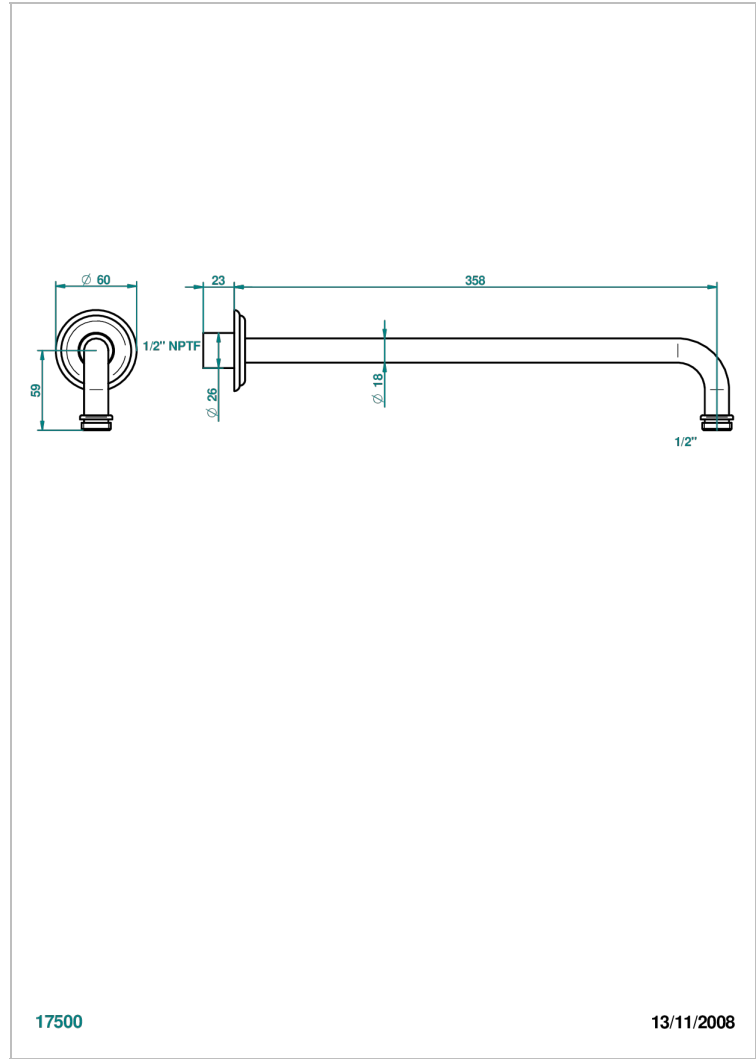

MANDARINE CRISTAL CLAIR SATINE

U1E-84BC/US

Bras pour pomme de douche lg 350 mm coudé à 90° 1/2" standard américain

THG[®]
PARIS

17500

13/11/2008

CARACTÉRISTIQUES

- Mandarine Cristal clair satiné
- Bras pour pomme de douche lg 350 mm coudé à 90° 1/2" standard américain

FINITIONS DISPONIBLES

Bronze clair - D01
Chromé - A02
Chromé / doré - G02
Chromé mat - C02
Doré brillant - F01
Doré mat - F07

Nickel brillant - B01
Nickel mat - C01
Noir mat céramique - D30
Or pâle - F30
Or pâle mat - F31
Pvd blush - H62