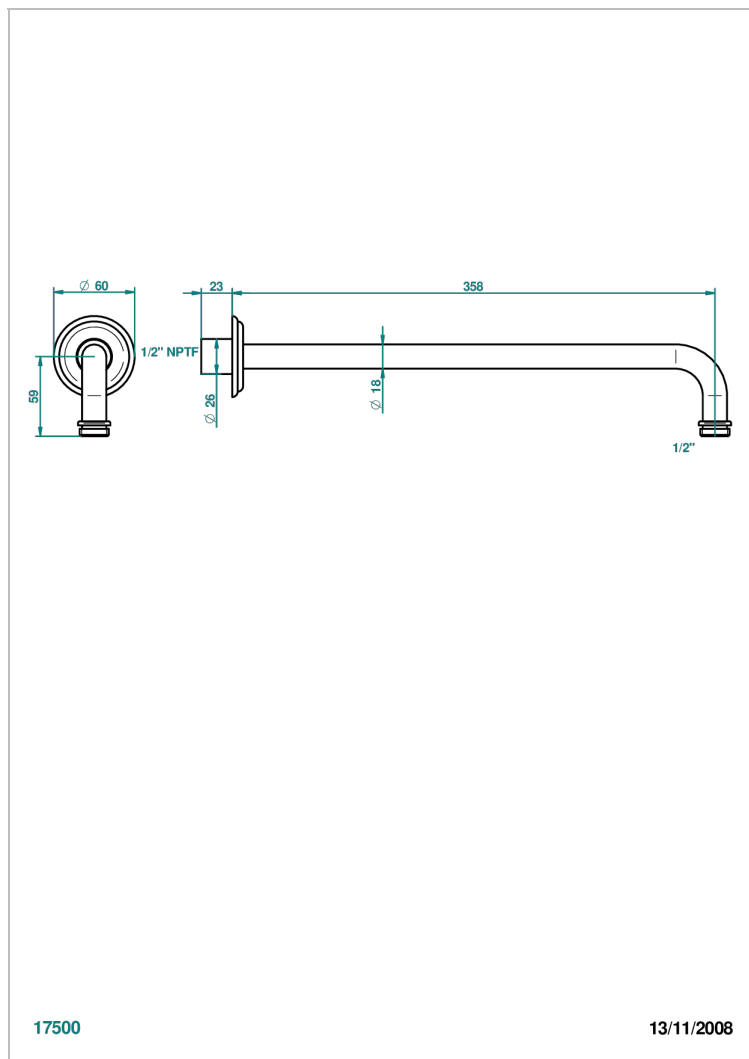

# MANDARINE CRISTAL SATINADO

U1E-84BC/US

Horizontal shower arm, 90° bend, 13 3/4" long

THG<sup>®</sup>  
PARIS

17500

13/11/2008

## CARACTERÍSTICAS

- Mandarine cristal satinado
- Horizontal shower arm, 90° bend, 13 3/4" long