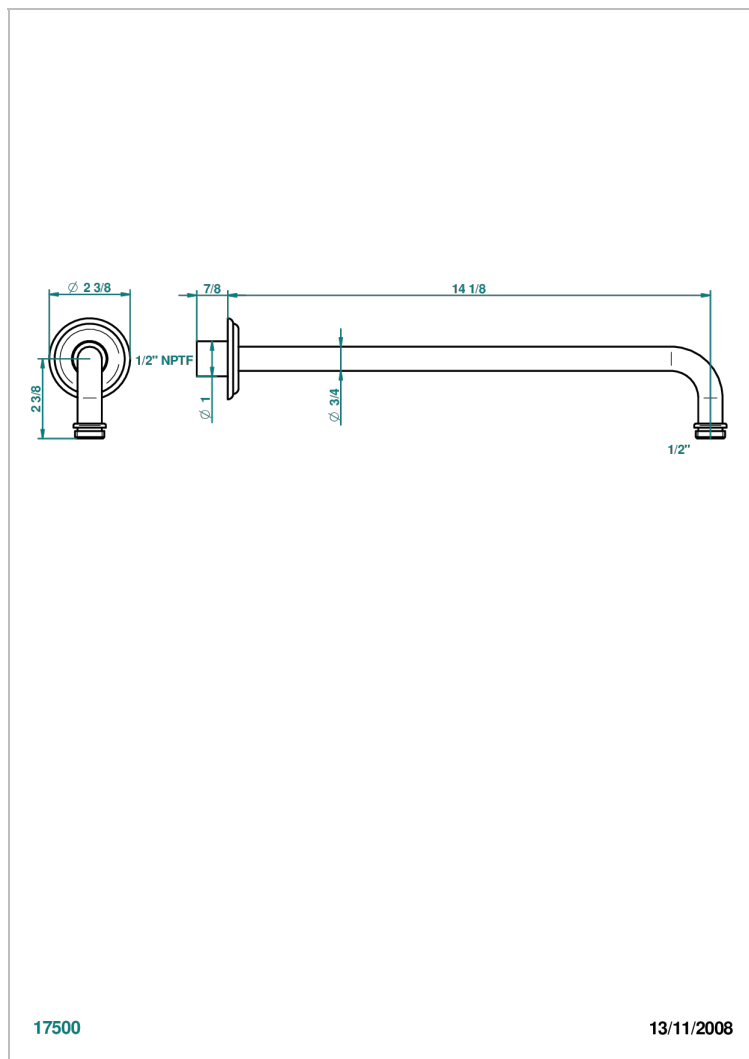

# MANDARINE CRISTAL CLAIR SATINE

U1E-84BC/US

THG<sup>®</sup>  
PARIS

Bras pour pomme de douche lg 350 mm coudé à 90° 1/2" standard américain

## CARACTÉRISTIQUES

- Mandarine Cristal clair satiné
- Bras pour pomme de douche lg 350 mm coudé à 90° 1/2" standard américain