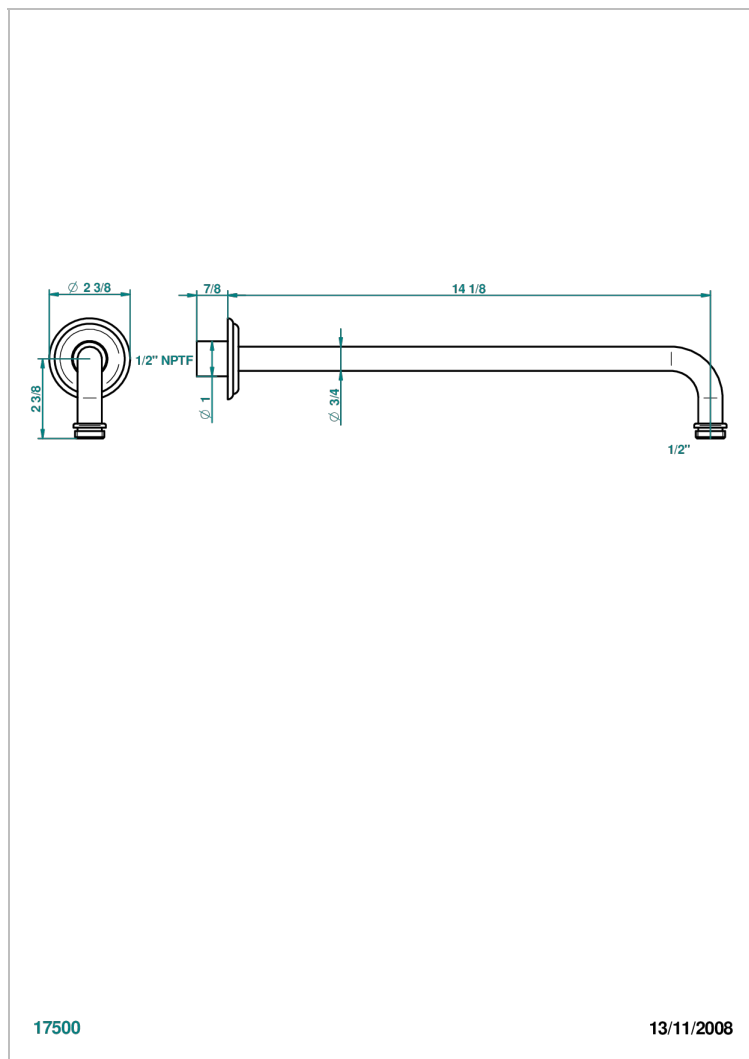

MANDARINE CRISTAL SATINADO

U1E-84BC/US

Horizontal shower arm, 90° bend, 13 3/4" long

THG[®]
PARIS

CARACTERÍSTICAS

- Mandarine cristal satinado
- Horizontal shower arm, 90° bend, 13 3/4" long

ACABADOS DISPONIBLES

Bronce claro - D01
Cerámica negra mate - D30
Cobre viejo mate - H07
Cromo - A02
Cromo / dorado - G02
Cromo mate - C02

Dorado - F01
Dorado mate - F07
Dorado pálido - F30
Dorado pálido mate (sin barniz) - F31
Níquel - B01
Níquel mate - C01