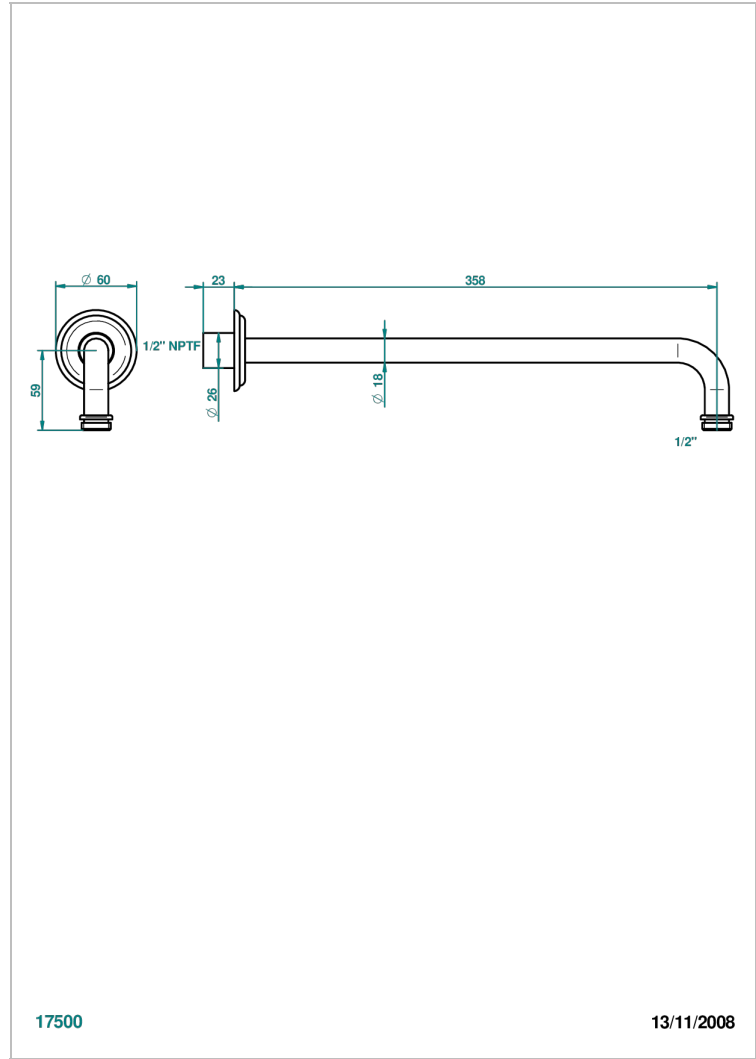

MANDARINE CRISTAL CLAIR

U1D-84BC/US

THG[®]
PARIS

Bras pour pomme de douche lg 350 mm coudé à 90° 1/2" standard américain

17500

13/11/2008

CARACTÉRISTIQUES

- Mandarine Cristal clair
- Bras pour pomme de douche lg 350 mm coudé à 90° 1/2" standard américain

FINITIONS DISPONIBLES

Bronze clair - D01
Chromé - A02
Chromé / doré - G02
Chromé mat - C02
Doré brillant - F01
Doré mat - F07

Nickel brillant - B01
Nickel mat - C01
Noir mat céramique - D30
Or pâle - F30
Or pâle mat - F31
Pvd blush - H62