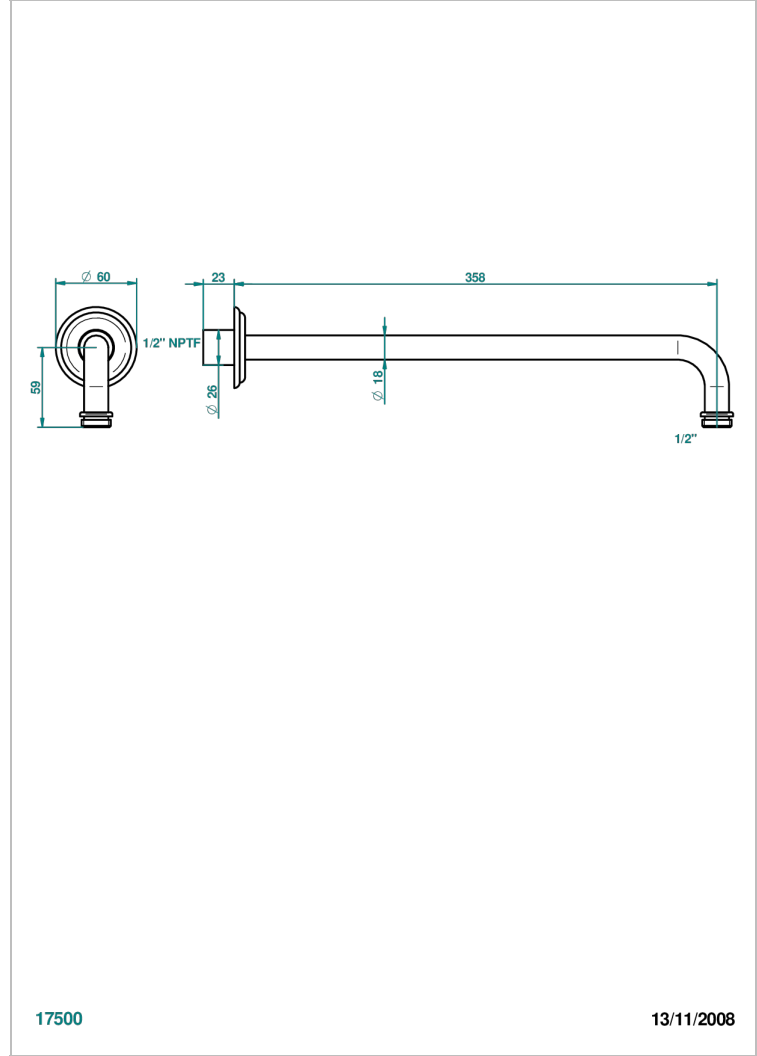

MANDARINE CRISTAL CLARO

U1D-84BC/US

Horizontal shower arm, 90° bend, 13 3/4" long

THG[®]
PARIS

CARACTERÍSTICAS

- Mandarine cristal claro
- Horizontal shower arm, 90° bend, 13 3/4" long

ACABADOS DISPONIBLES

Bronce claro - D01
Cerámica negra mate - D30
Cobre viejo mate - H07
Cromo - A02
Cromo / dorado - G02
Cromo mate - C02

Dorado - F01
Dorado mate - F07
Dorado pálido - F30
Dorado pálido mate (sin barniz) - F31
Níquel - B01
Níquel mate - C01

Níquel viejo - H28
Pvd blush - H62
Pvd blush mate - H60
Pvd color latón - H49
Pvd color latón mate - H50
Pvd color níquel - H55