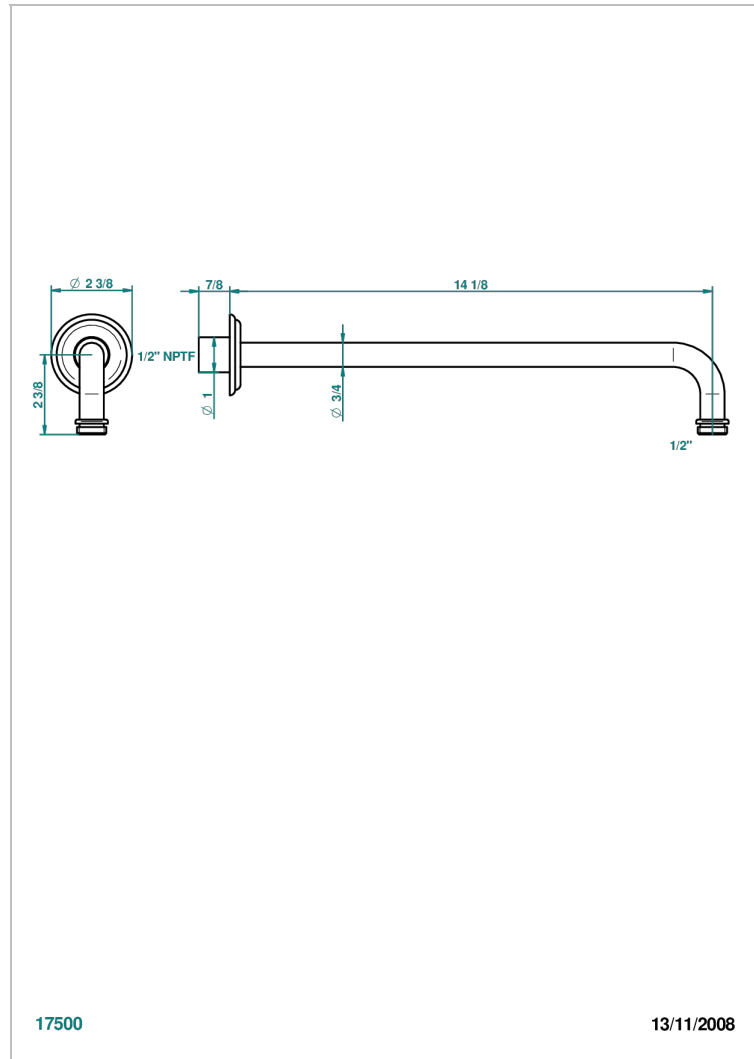

MANDARINE CRISTAL CLAIR

U1D-84BC/US

THG[®]
PARIS

Bras pour pomme de douche lg 350 mm coudé à 90° 1/2" standard américain

CARACTÉRISTIQUES

- Mandarine Cristal clair
- Bras pour pomme de douche lg 350 mm coudé à 90° 1/2" standard américain

FINITIONS DISPONIBLES

Bronze clair - D01
Chromé - A02
Chromé / doré - G02
Chromé mat - C02
Doré brillant - F01
Doré mat - F07

Nickel brillant - B01
Nickel mat - C01
Noir mat céramique - D30
Or pâle - F30
Or pâle mat - F31
Pvd blush - H62