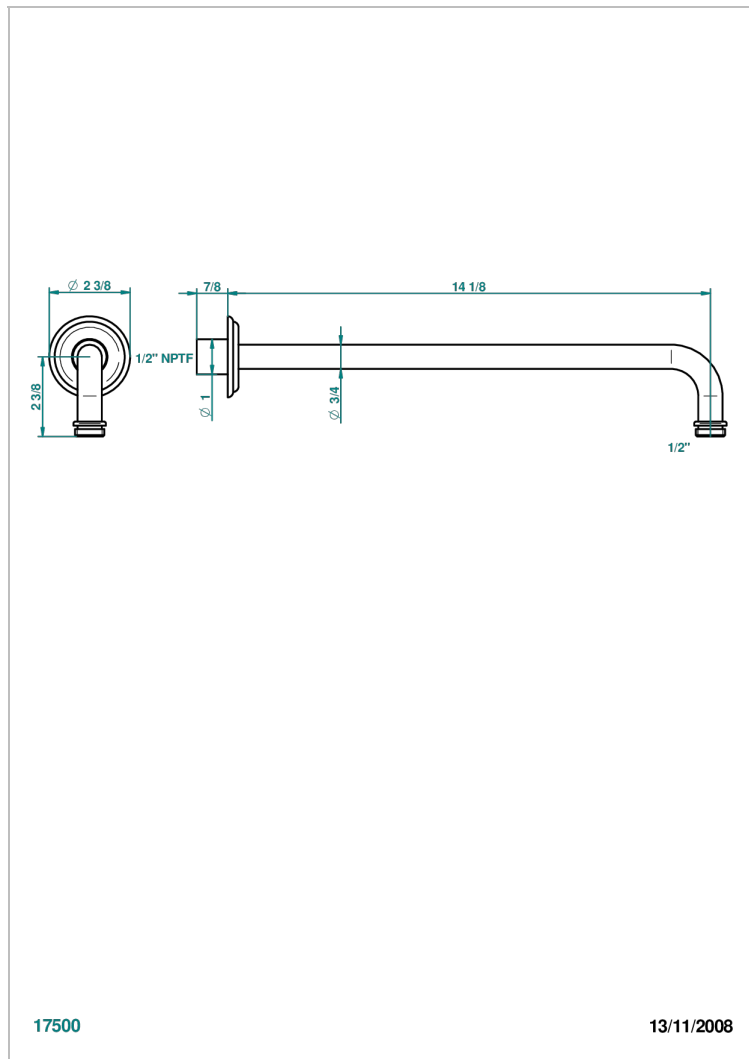

# MANDARINE CRISTAL CLARO

U1D-84BC/US

Horizontal shower arm, 90° bend, 13 3/4" long

THG<sup>®</sup>  
PARIS

17500

13/11/2008

## CARACTERÍSTICAS

- Mandarinine cristal claro
- Horizontal shower arm, 90° bend, 13 3/4" long