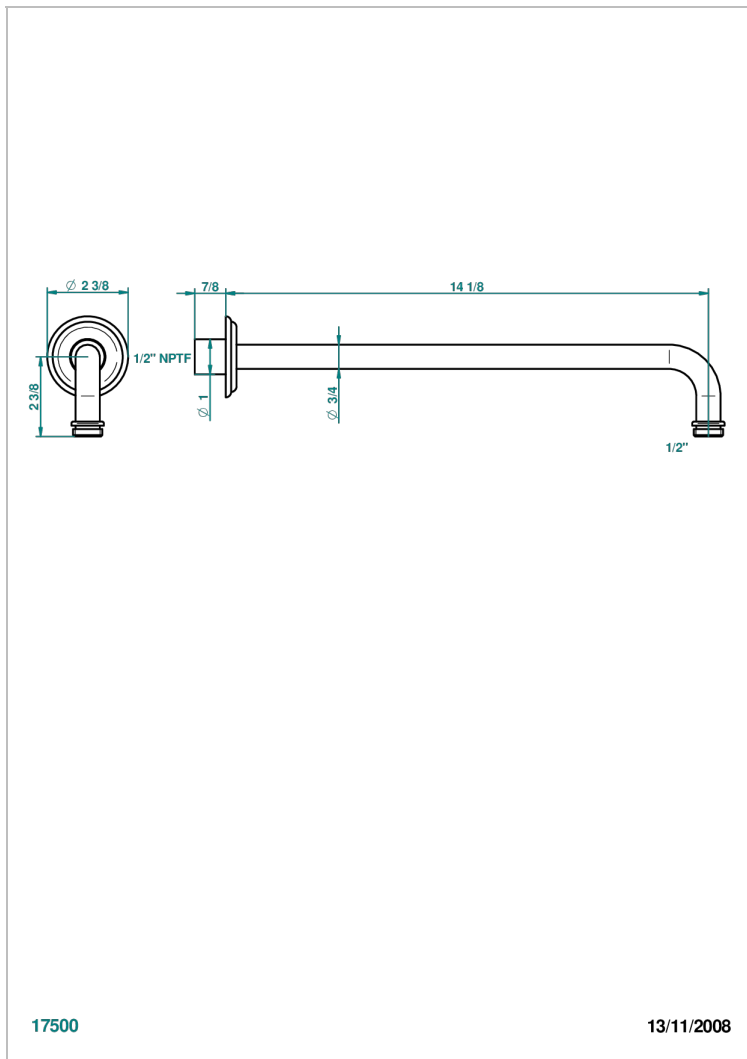

# MANDARINE CLEAR CRYSTAL

U1D-84BC/US

Horizontal shower arm, 90° 14" long

THG<sup>®</sup>  
PARIS

17500

13/11/2008

## CHARACTERISTIC

- Mandarin Clear crystal
- Horizontal shower arm, 90° 14" long