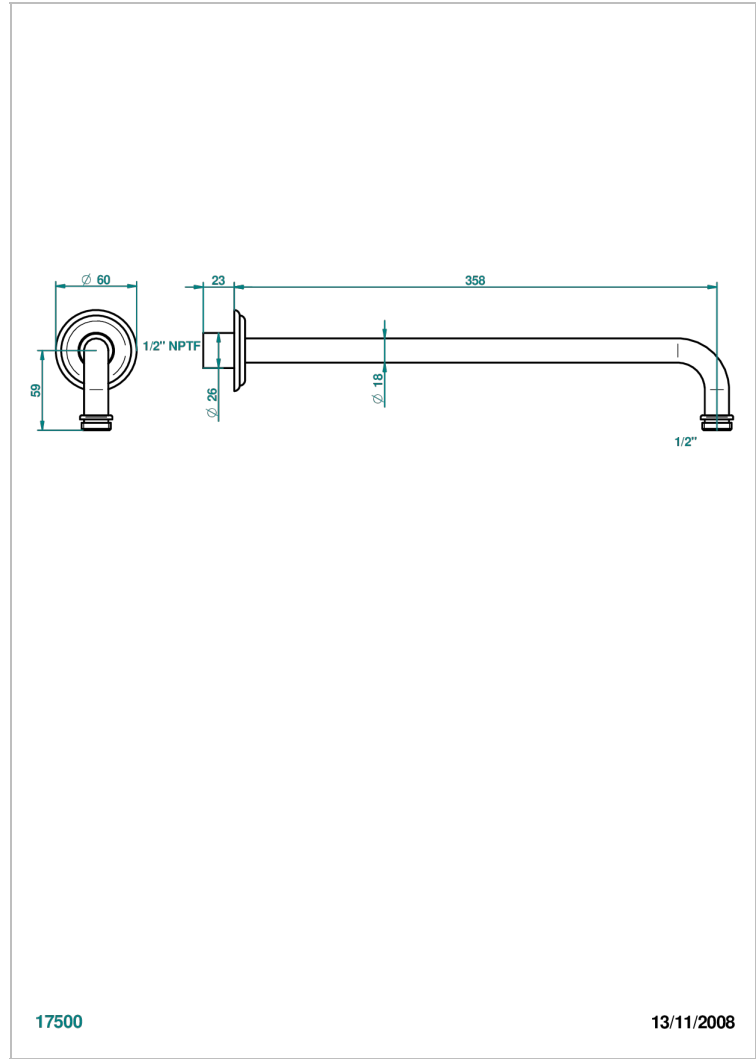

Bras pour pomme de douche lg 350 mm coudé à 90° 1/2" standard américain

17500

13/11/2008

## CARACTÉRISTIQUES

- Mandarine Métal
- Bras pour pomme de douche lg 350 mm coudé à 90° 1/2" standard américain