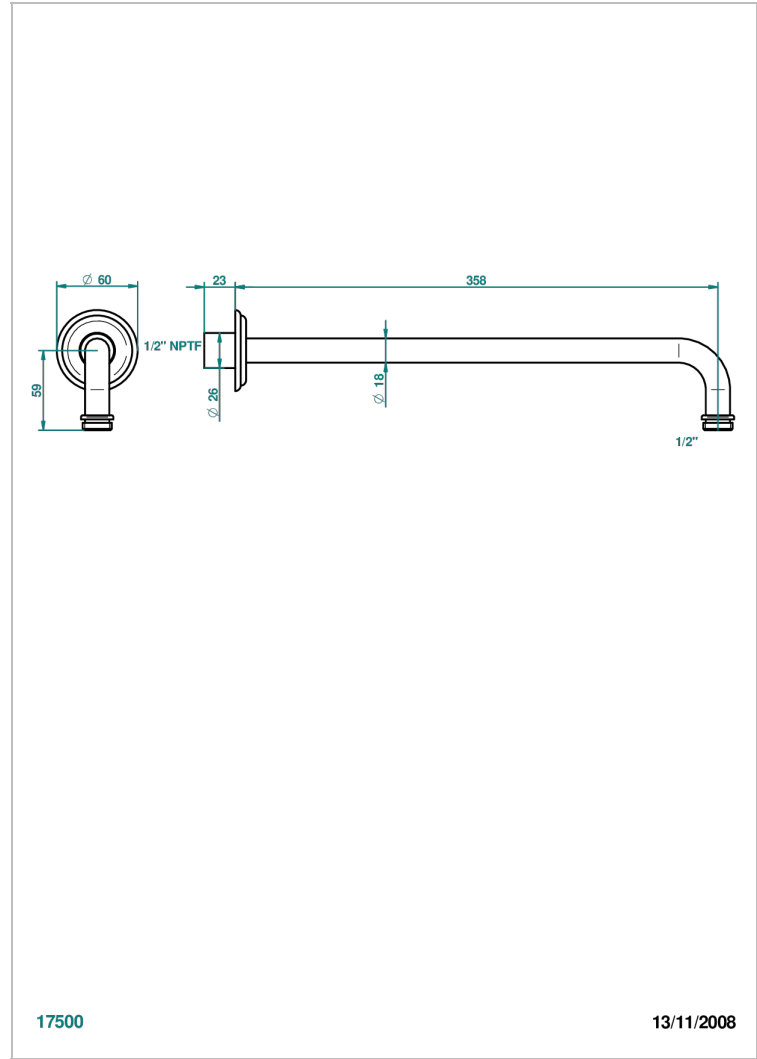

MANDARINE METAL

U1A-84BC/US

Horizontal shower arm, 90° bend, 13 3/4" long

THG[®]
PARIS

CARACTERÍSTICAS

- Mandarin Metal
- Horizontal shower arm, 90° bend, 13 3/4" long

ACABADOS DISPONIBLES

Bronce claro - D01
Cerámica negra mate - D30
Cobre viejo mate - H07
Cromo - A02
Cromo / dorado - G02
Cromo mate - C02

Dorado - F01
Dorado mate - F07
Dorado pálido - F30
Dorado pálido mate (sin barniz) - F31
Níquel - B01
Níquel mate - C01

Níquel viejo - H28
Pvd blush - H62
Pvd blush mate - H60
Pvd color latón - H49
Pvd color latón mate - H50
Pvd color níquel - H55