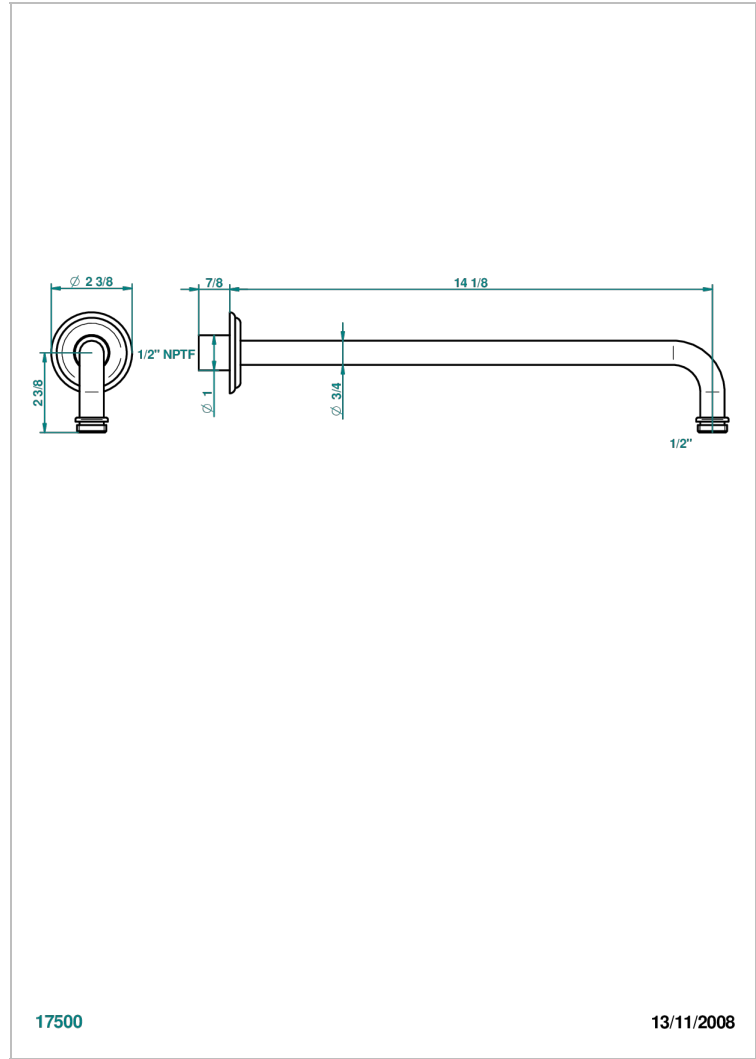

MANDARINE METAL

U1A-84BC/US

THG[®]
PARIS

Bras pour pomme de douche lg 350 mm coudé à 90° 1/2" standard américain

CARACTÉRISTIQUES

- Mandarine Métal
- Bras pour pomme de douche lg 350 mm coudé à 90° 1/2" standard américain

FINITIONS DISPONIBLES

Bronze clair - D01
Chromé - A02
Chromé / doré - G02
Chromé mat - C02
Doré brillant - F01
Doré mat - F07

Nickel brillant - B01
Nickel mat - C01
Noir mat céramique - D30
Or pâle - F30
Or pâle mat - F31
Pvd blush - H62