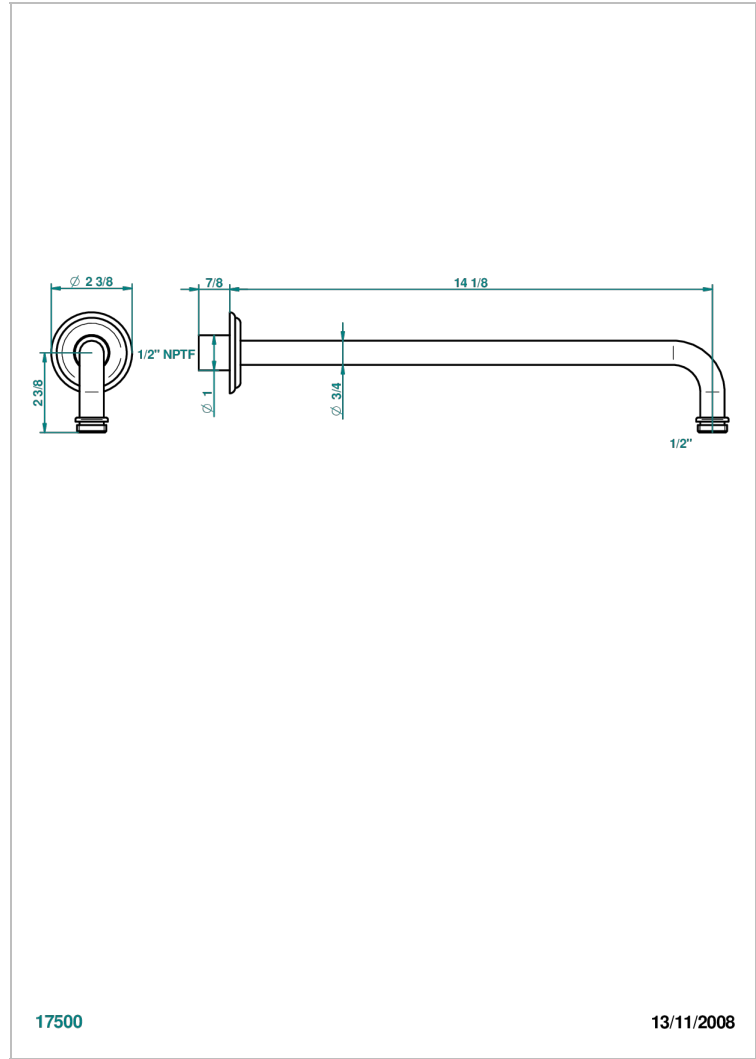

MANDARINE METAL

U1A-84BC/US

Horizontal shower arm, 90° bend, 13 3/4" long

THG[®]
PARIS

17500

13/11/2008

CARACTERÍSTICAS

- Mandarin Metal
- Horizontal shower arm, 90° bend, 13 3/4" long