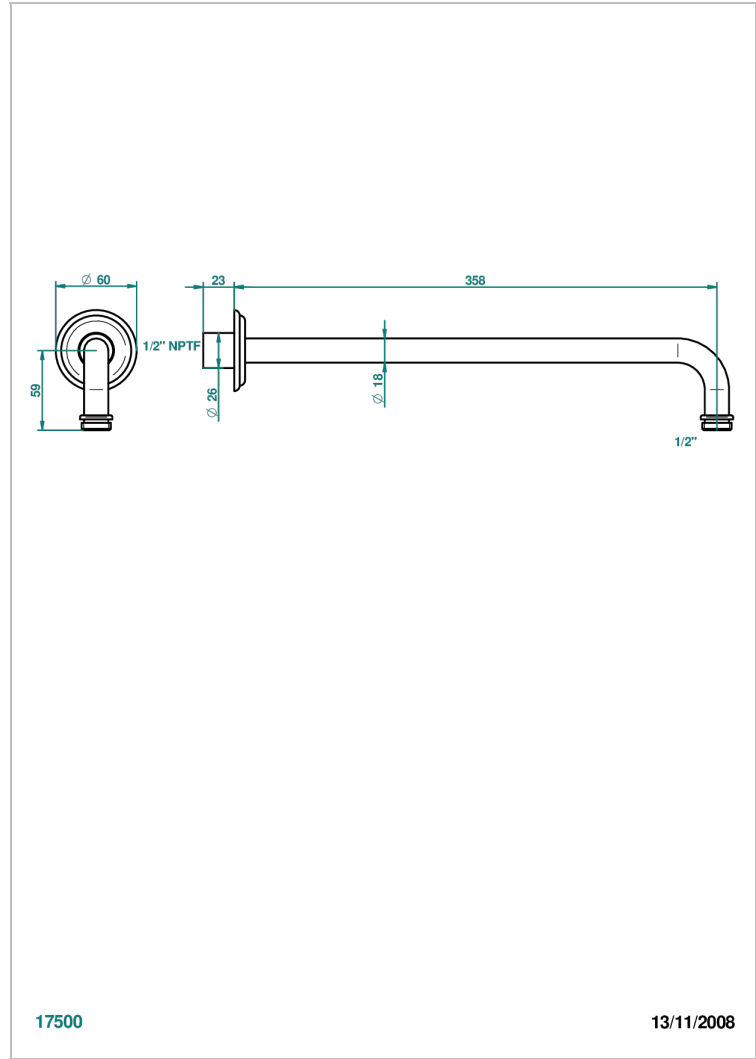

# VOGUE LAPIS LAZULI

A8S-84BC/US

Horizontal shower arm, 90° 14" long

THG<sup>®</sup>  
PARIS

## CHARACTERISTIC

- Vogue Lapis Lazuli
- Horizontal shower arm, 90° 14" long