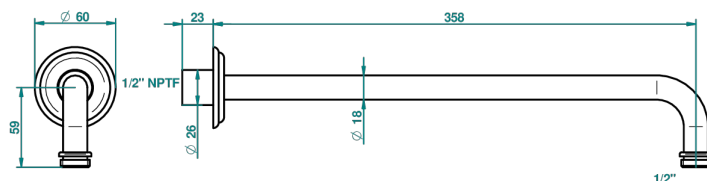

MARQUISE PLATINUM DECOR

A7G-84BC/US

Horizontal shower arm, 90° 14" long

THG[®]
PARIS

17500

13/11/2008

CHARACTERISTIC

- Marquise platinum decor
- Horizontal shower arm, 90° 14" long