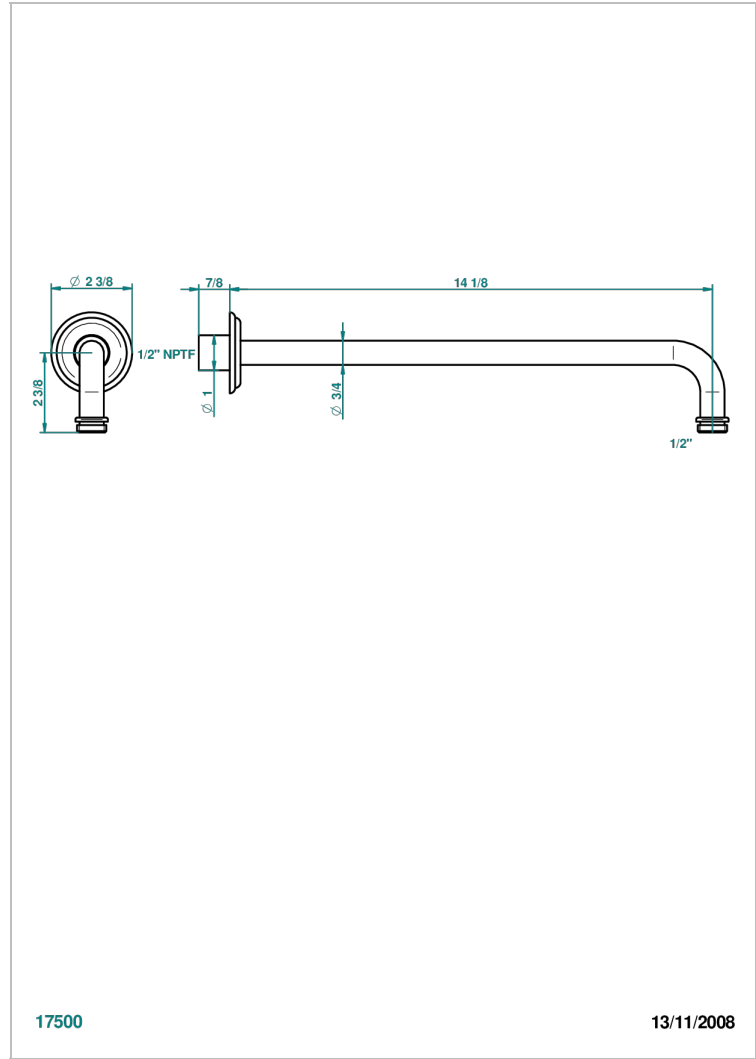

# MARQUISE PLATINUM DECOR

A7G-84BC/US

Horizontal shower arm, 90° 14" long

THG<sup>®</sup>  
PARIS

17500

13/11/2008

## CHARACTERISTIC

- Marquise platinum decor
- Horizontal shower arm, 90° 14" long