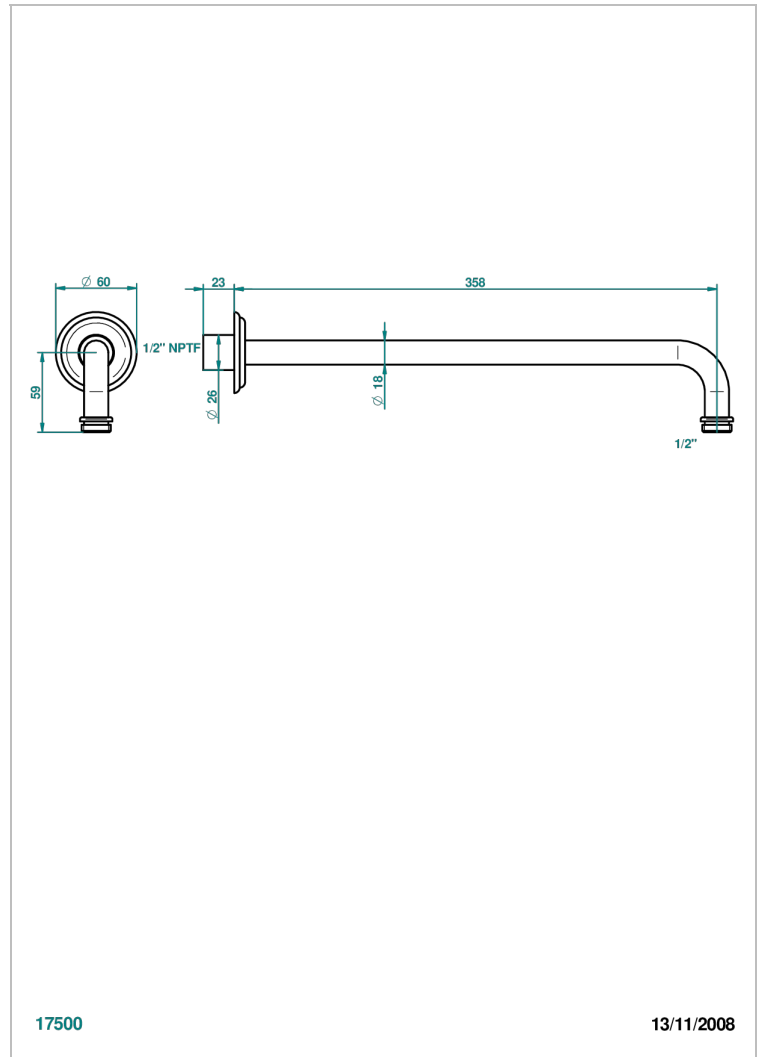

# ITHAQUE PLATINUM DECOR

A7B-84BC/US

Horizontal shower arm, 90° 14" long

THG<sup>®</sup>  
PARIS

17500

13/11/2008

## CHARACTERISTIC

- Ithaque Platinum decor
- Horizontal shower arm, 90° 14" long