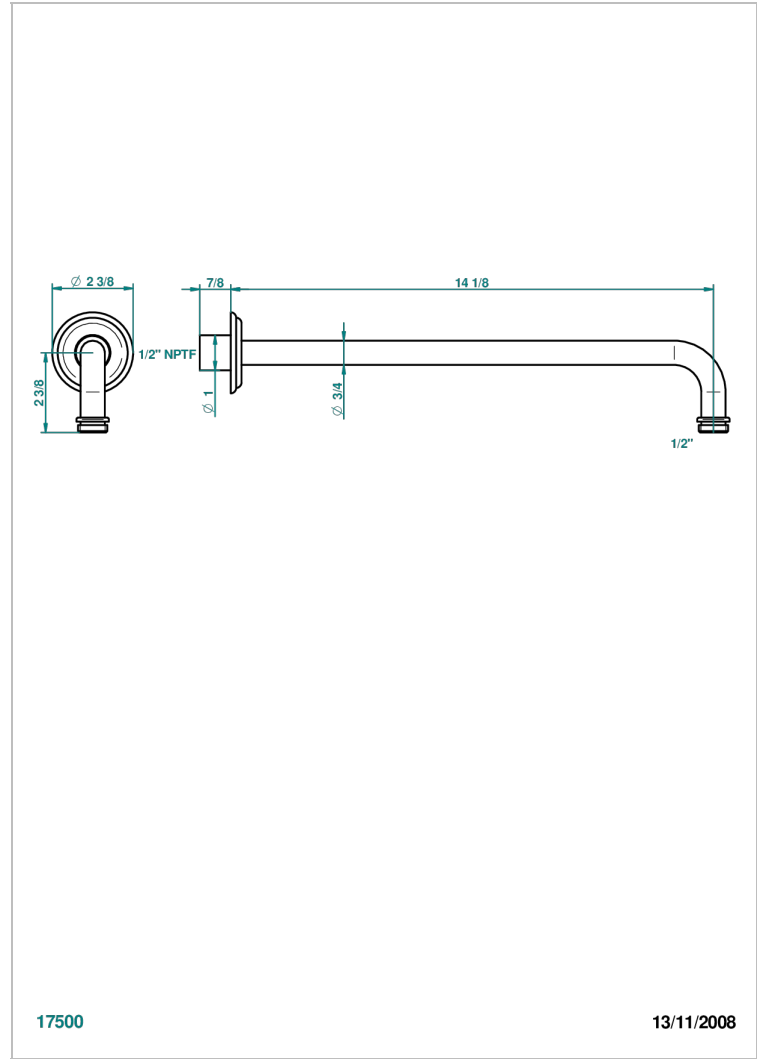

VENICE

A2E-84BC/US

Horizontal shower arm, 90° 14" long

17500

13/11/2008

CHARACTERISTIC

- Venice
- Horizontal shower arm, 90° 14" long

AVAILABLE FINITIONS