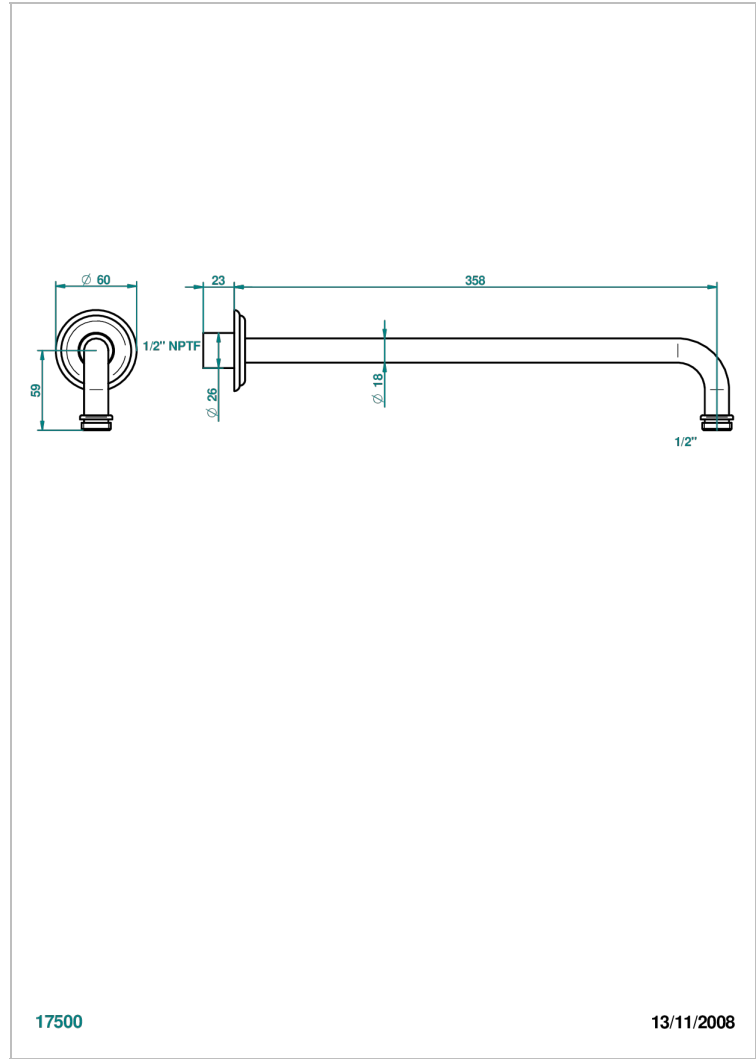

SULLY LAPIS LAZULI

A1W-84BC/US

Bras pour pomme de douche lg 350 mm coudé à 90° 1/2" standard américain

THG[®]
PARIS

17500

13/11/2008

CARACTÉRISTIQUES

- Sully Lapis Lazuli
- Bras pour pomme de douche lg 350 mm coudé à 90° 1/2" standard américain

Vieux nickel - H28