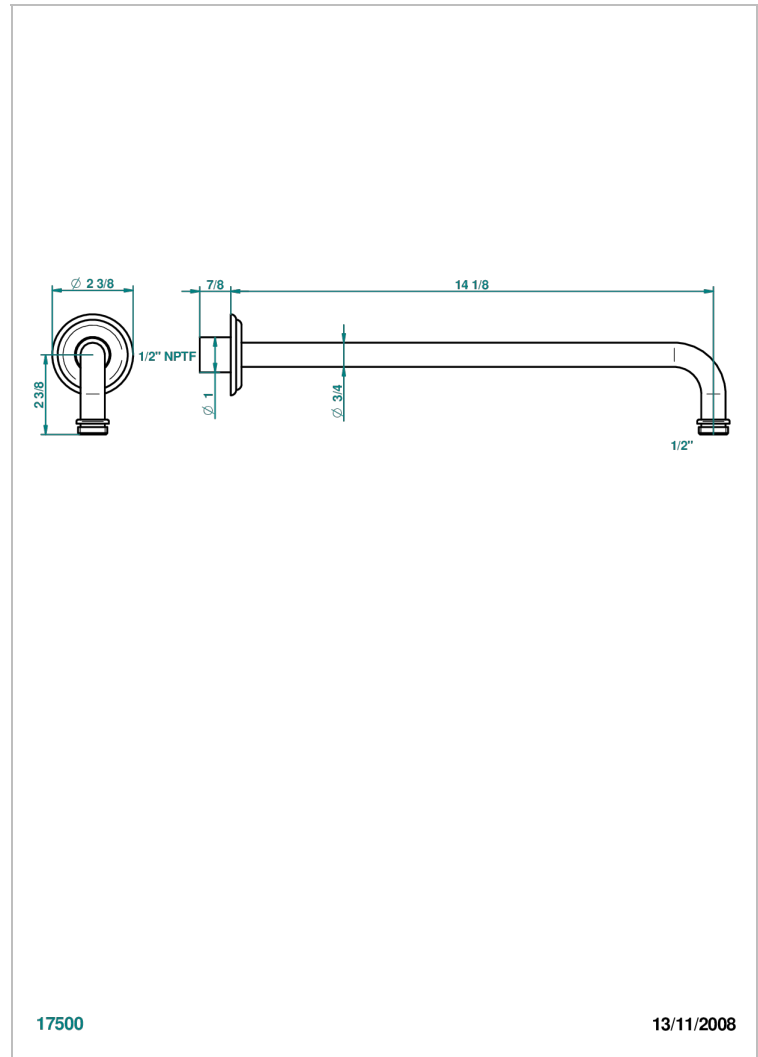

SULLY LAPIS LAZULI

A1W-84BC/US

Bras pour pomme de douche lg 350 mm coudé à 90° 1/2" standard américain

THG[®]
PARIS

CARACTÉRISTIQUES

- Sully Lapis Lazuli
- Bras pour pomme de douche lg 350 mm coudé à 90° 1/2" standard américain

Vieux nickel - H28