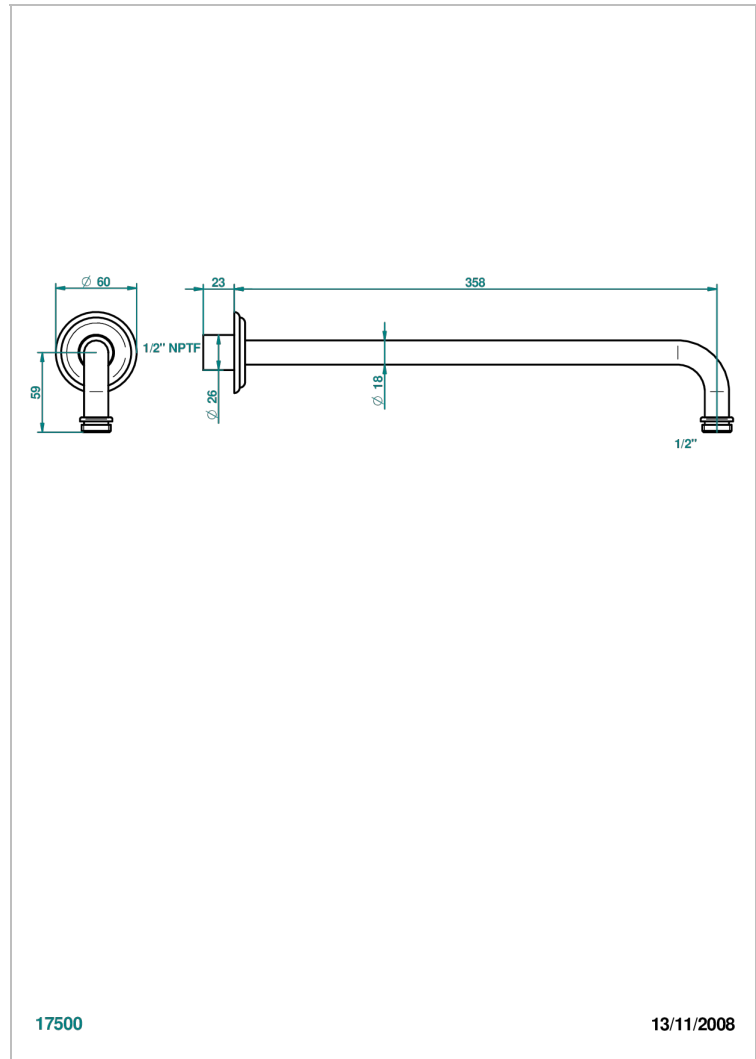

AMBOISE JASPE ROUGE

A1L-84BC/US

Bras pour pomme de douche lg 350 mm coudé à 90° 1/2" standard américain

THG[®]
PARIS

CARACTÉRISTIQUES

- Amboise Jaspe rouge
- Bras pour pomme de douche lg 350 mm coudé à 90° 1/2" standard américain

FINITIONS DISPONIBLES

Chromé - A02
Chromé / doré - G02
Chromé mat - C02
Doré brillant - F01
Doré mat - F07
Nickel brillant - B01

Nickel mat - C01
Noir mat céramique - D30
Or pâle - F30
Or pâle mat - F31
Pvd blush - H62
Pvd blush mat - H60

Vieux nickel - H28