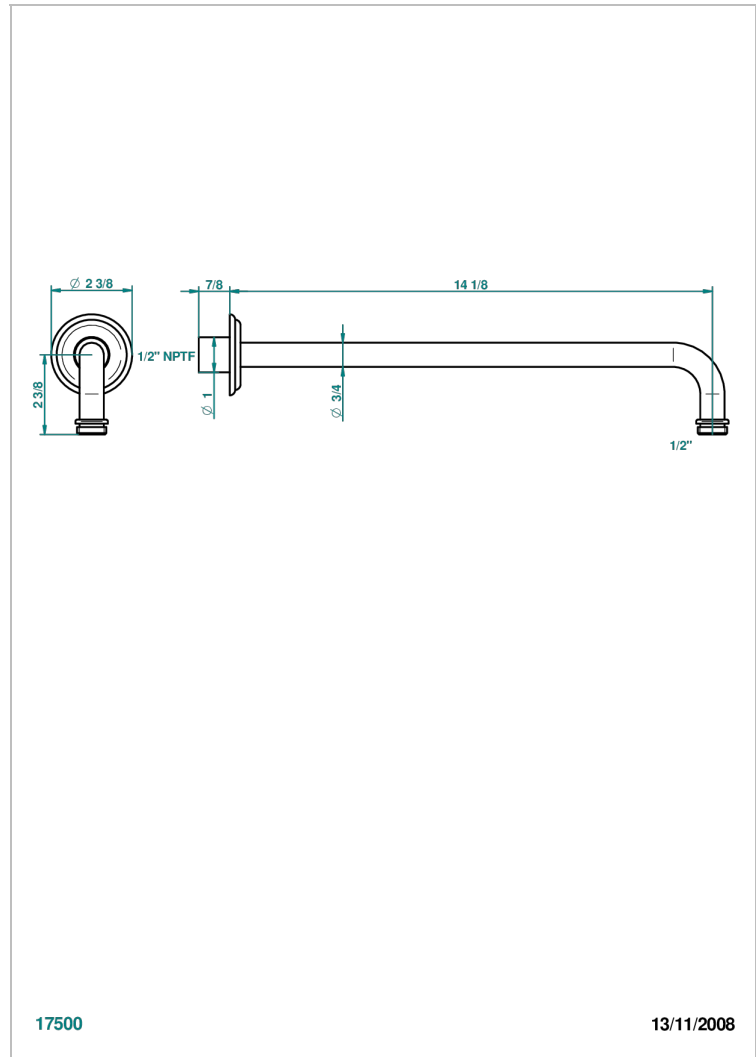

AMBOISE JASPE ROUGE

A1L-84BC/US

Bras pour pomme de douche lg 350 mm coudé à 90° 1/2" standard américain

THG[®]
PARIS

17500

13/11/2008

CARACTÉRISTIQUES

- Amboise Jasper rouge
- Bras pour pomme de douche lg 350 mm coudé à 90° 1/2" standard américain

Vieux nickel - H28