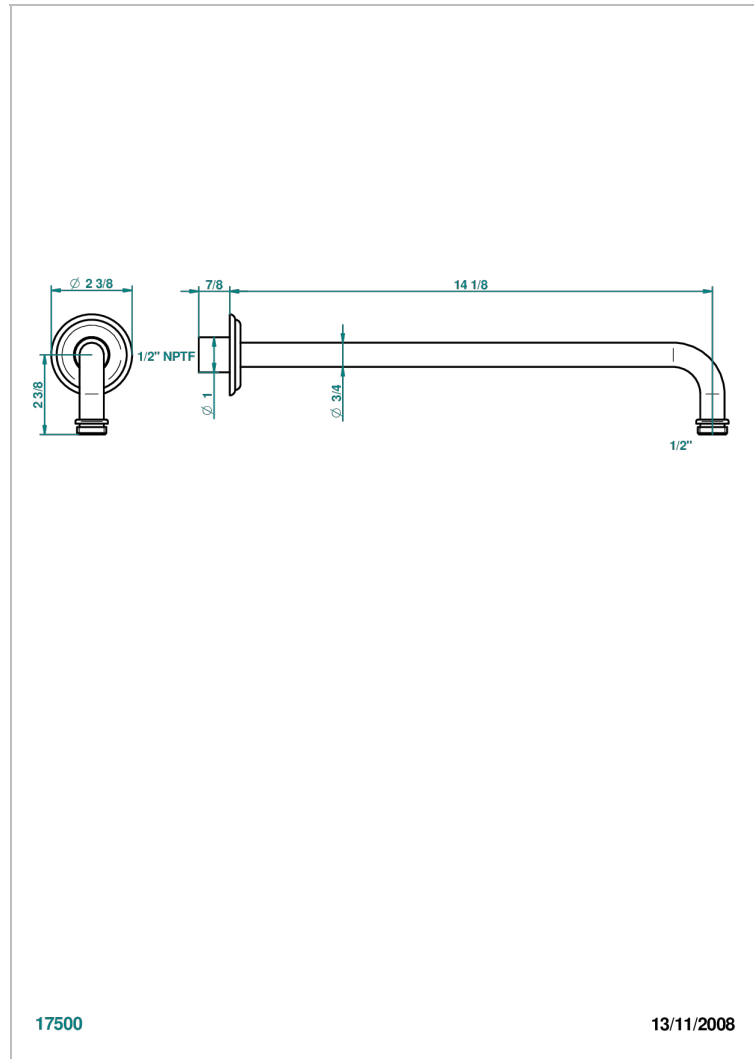

# AMBOISE RED JASPER

A1L-84BC/US

Horizontal shower arm, 90° 14" long

17500

13/11/2008

## CHARACTERISTIC

- Amboise Red Jasper
- Horizontal shower arm, 90° 14" long