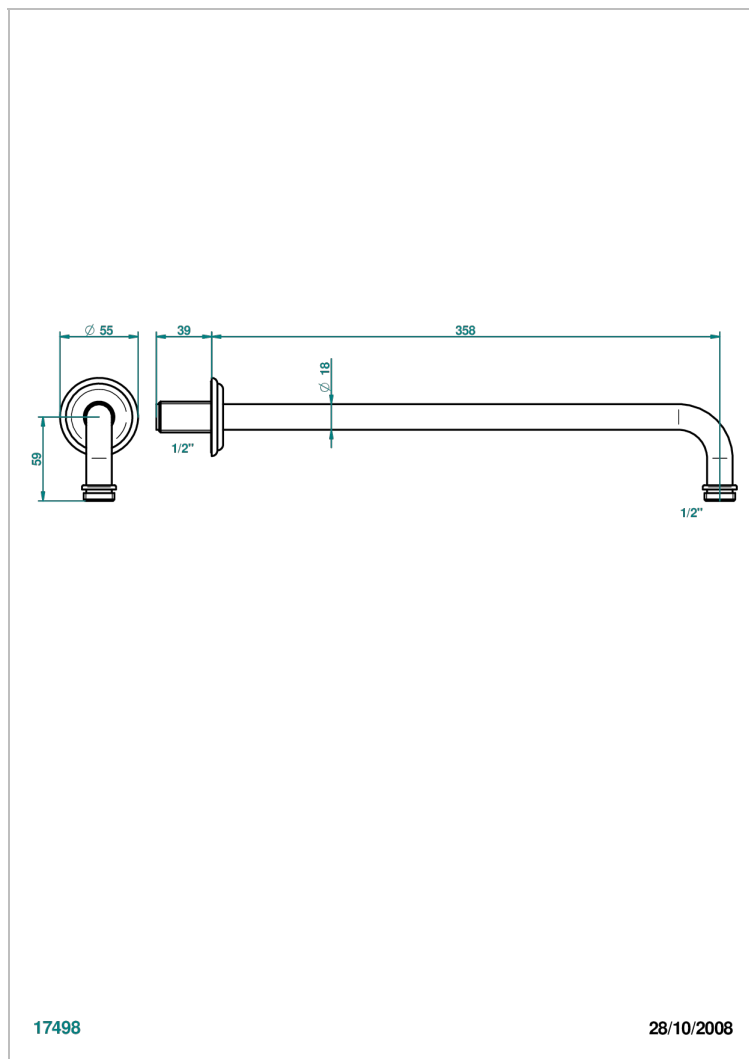

SULLY ONICE BLANCO

U1S-84BC

Brazo de ducha lg 350 mm 1/2"

THG[®]
PARIS

CARACTERÍSTICAS

- Sully Onice Blanco
- Brazo de ducha lg 350 mm 1/2"

ACABADOS DISPONIBLES

Cerámica negra mate - D30
Cromo - A02
Cromo / dorado - G02
Cromo mate - C02
Dorado - F01
Dorado mate - F07

Dorado pálido - F30
Dorado pálido mate (sin barniz) - F31
Níquel - B01
Níquel mate - C01
Níquel viejo - H28
Pvd blush - H62

Pvd blush mate - H60
Pvd color latón - H49
Pvd color latón mate - H50
Pvd color níquel - H55
Pvd color níquel mate - H56
Pvd color oro - H52