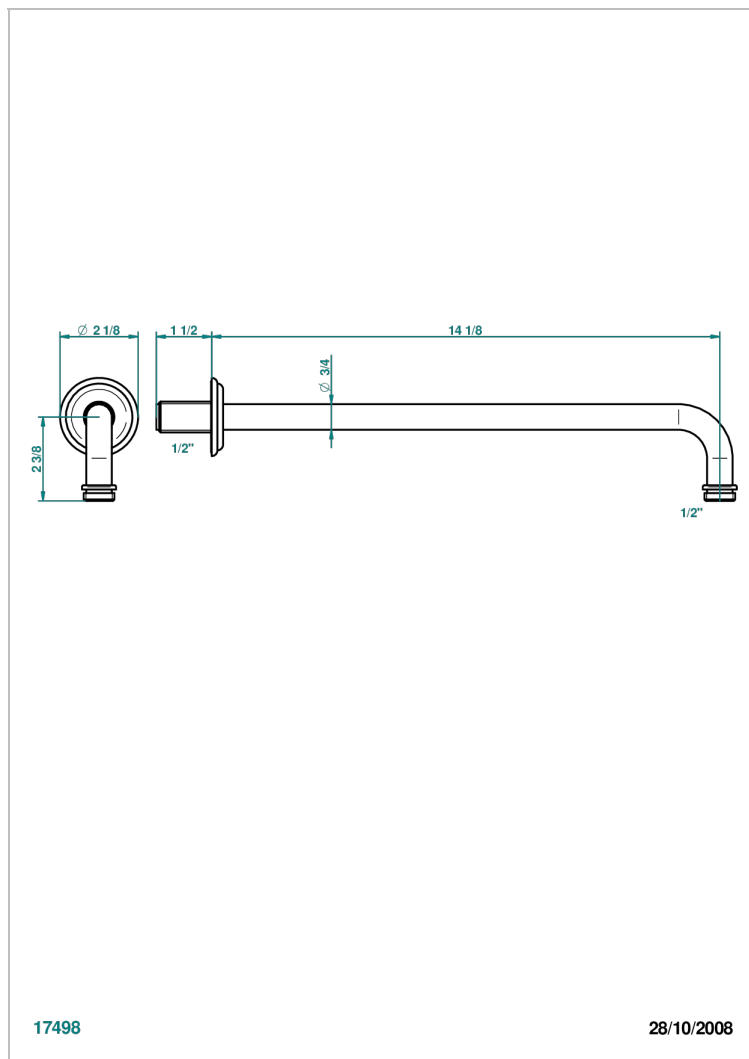

SULLY ONICE BLANCO

U1S-84BC

Brazo de ducha lg 350 mm 1/2"

THG[®]
PARIS

CARACTERÍSTICAS

- Sully Onice Blanco
- Brazo de ducha lg 350 mm 1/2"

ACABADOS DISPONIBLES

Cerámica negra mate - D30
Cromo - A02
Cromo / dorado - G02
Cromo mate - C02
Dorado - F01
Dorado mate - F07