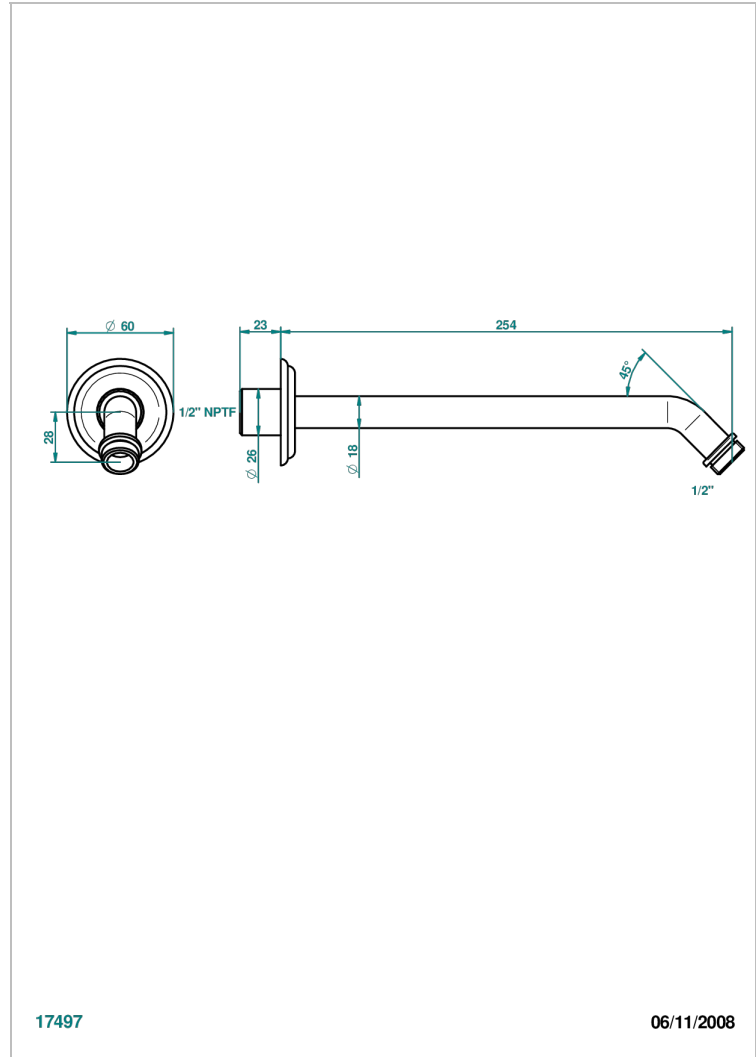

TROCADERO LAPIS LAZULI

U7B-84/US

Horizontal shower arm, 45°, lg: 10"

17497

06/11/2008

CHARACTERISTIC

- Trocadéro Lapis Lazuli
- Horizontal shower arm, 45°, lg: 10"

AVAILABLE FINITIONS