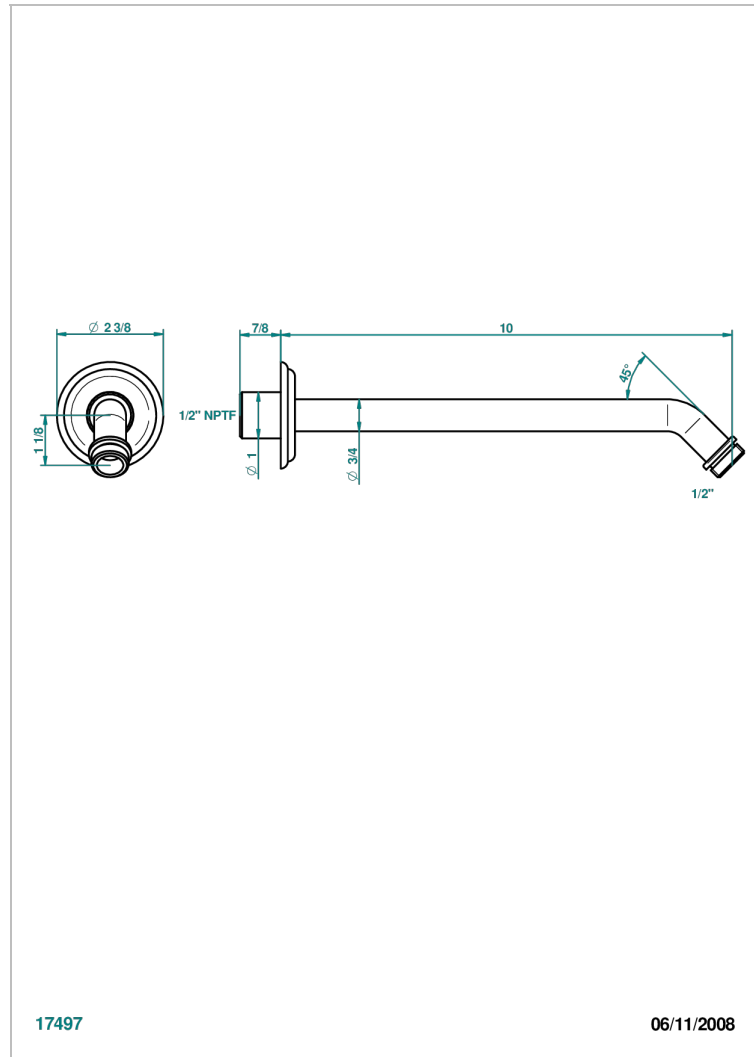

# TROCADERO LAPIS LAZULI

U7B-84/US

Horizontal shower arm, 45°, lg: 10"

17497

06/11/2008

## CHARACTERISTIC

- Trocadéro Lapis Lazuli
- Horizontal shower arm, 45°, lg: 10"