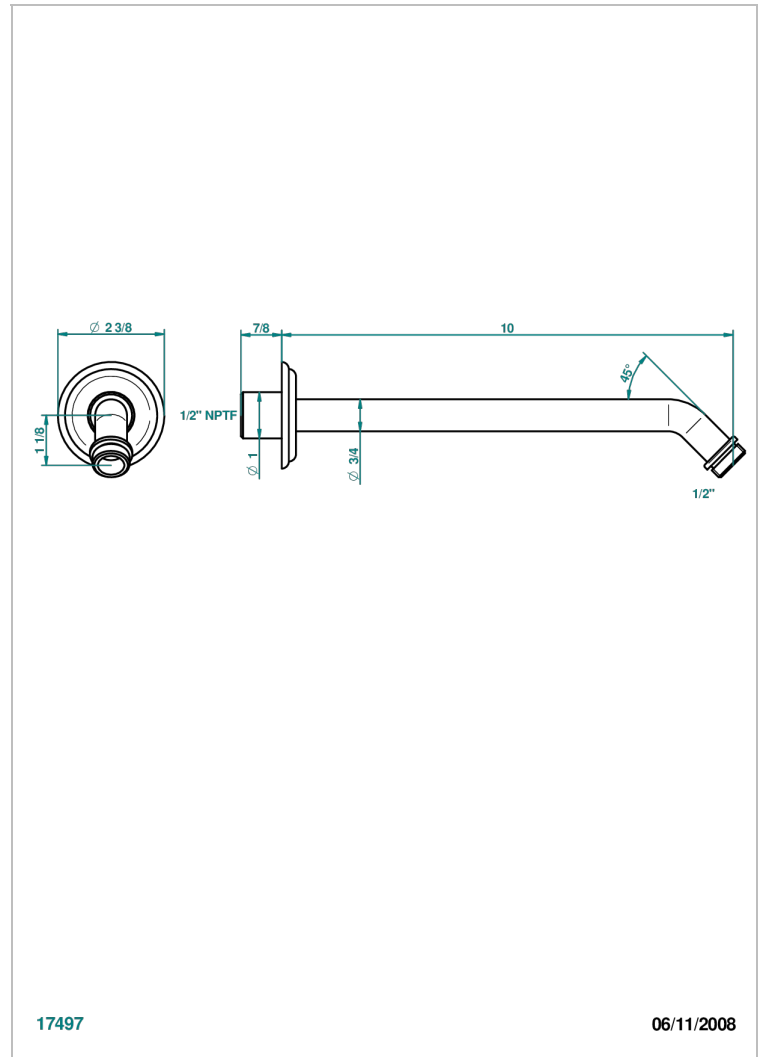

MARQUISE PLATINUM DECOR

A7G-84/US

Horizontal shower arm, 45°, lg: 10"

THG[®]
PARIS

17497

06/11/2008

CHARACTERISTIC

- Marquise platinum decor
- Horizontal shower arm, 45°, lg: 10"