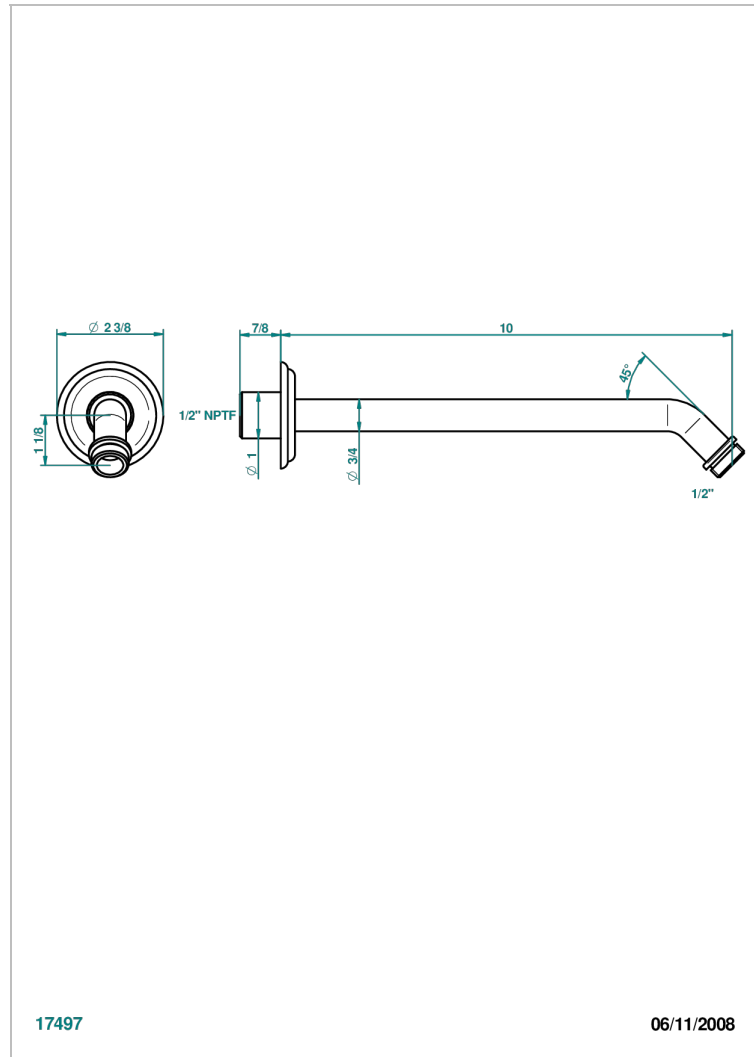

ITHAQUE PLATINUM DECOR

A7B-84/US

Horizontal shower arm, 45°, lg: 10"

THG[®]
PARIS

17497

06/11/2008

CHARACTERISTIC

- Ithaque Platinum decor
- Horizontal shower arm, 45°, lg: 10"