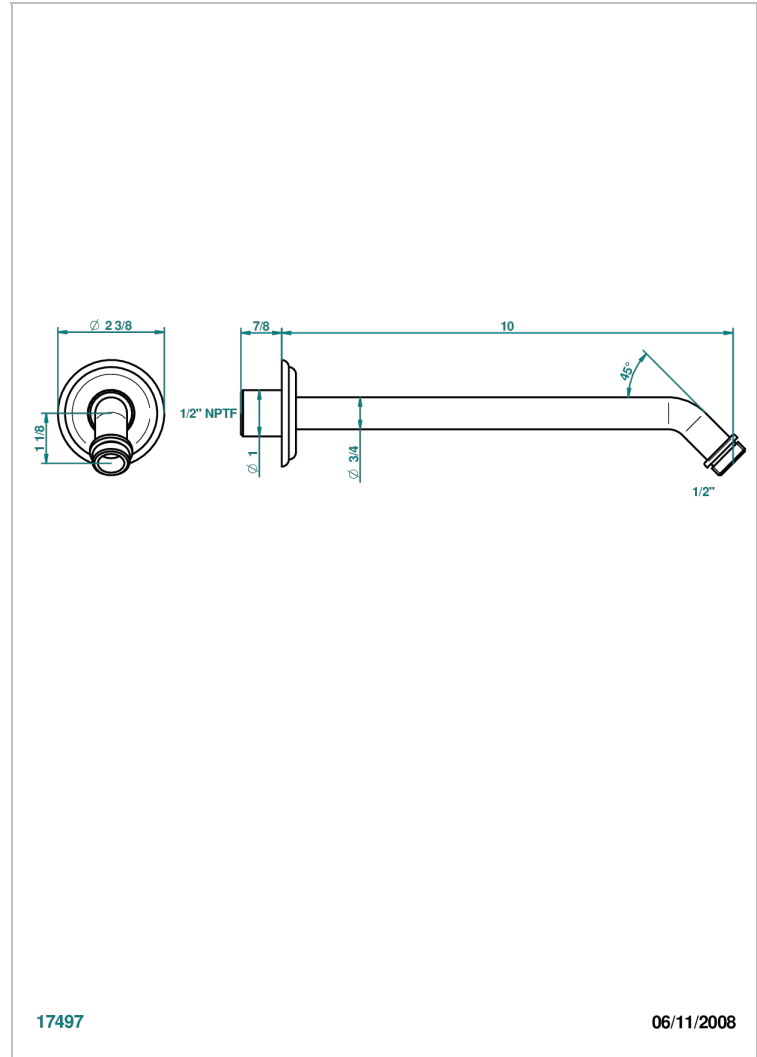

# PAPILLON

A2J-84/US

Horizontal shower arm, 45°, lg: 10"

## CHARACTERISTIC

- Papillon
- Horizontal shower arm, 45°, lg: 10"