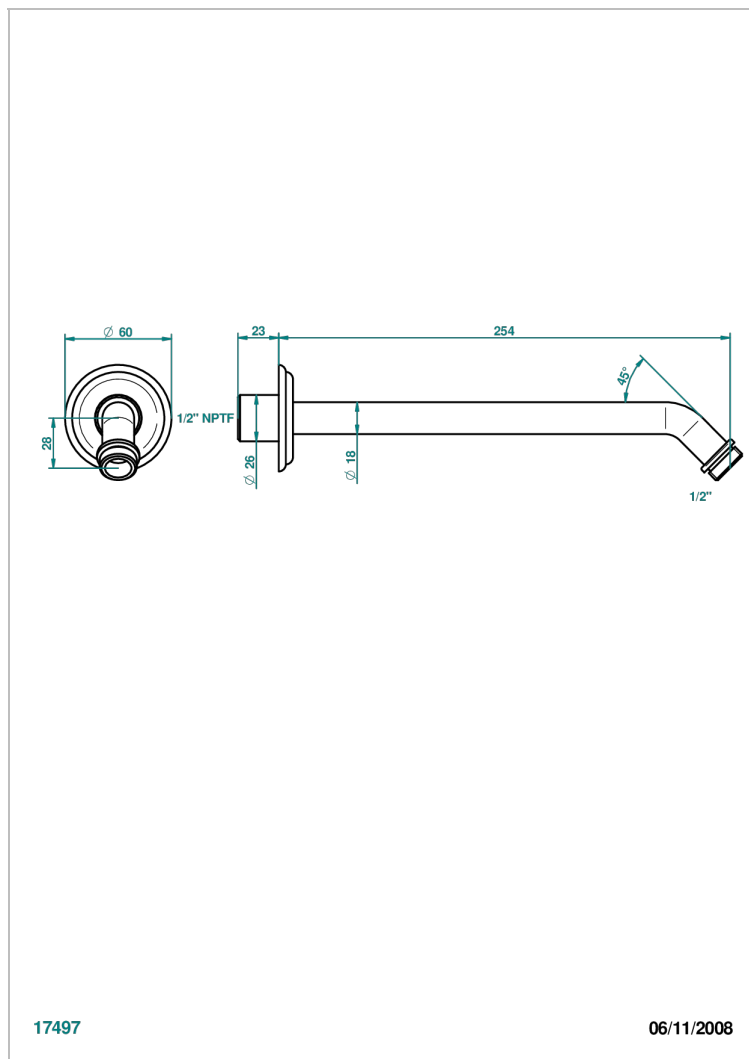

# CHEVERNY LAPIS LAZULI

A1T-84/US

Horizontal shower arm, 45°, lg: 10"

THG<sup>®</sup>  
PARIS

17497

06/11/2008

## CHARACTERISTIC

- Cheverny Lapis Lazuli
- Horizontal shower arm, 45°, lg: 10"