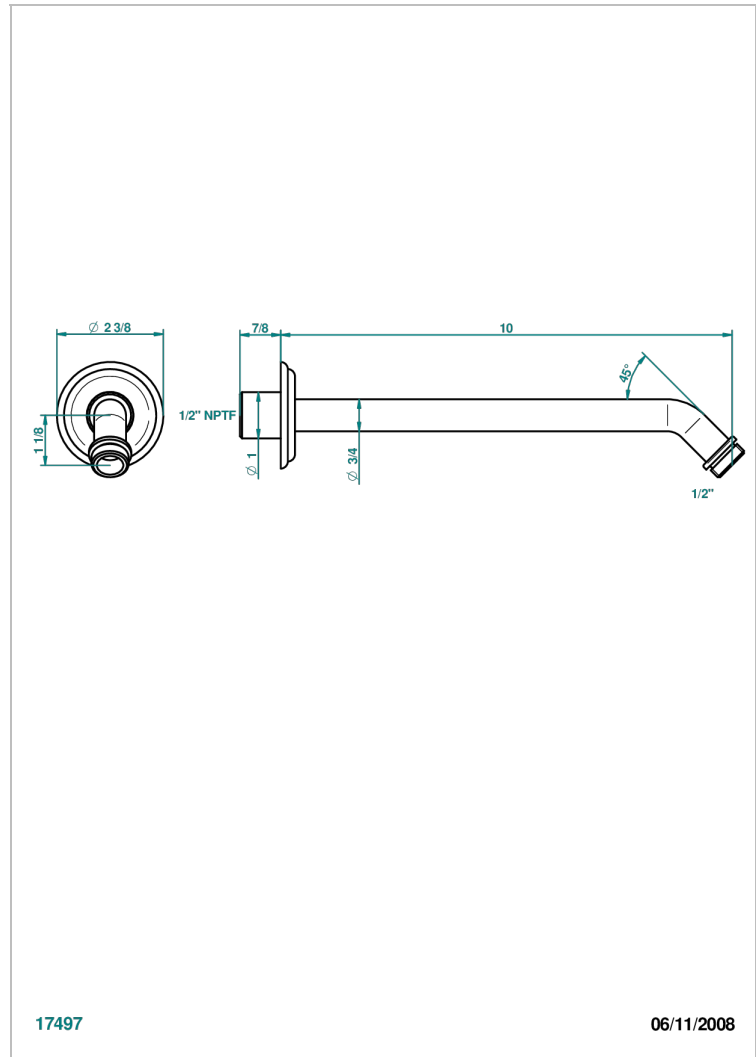

# CHEVERNY LAPIS LAZULI

A1T-84/US

Horizontal shower arm, 45°, lg: 10"

## CHARACTERISTIC

- Cheverny Lapis Lazuli
- Horizontal shower arm, 45°, lg: 10"