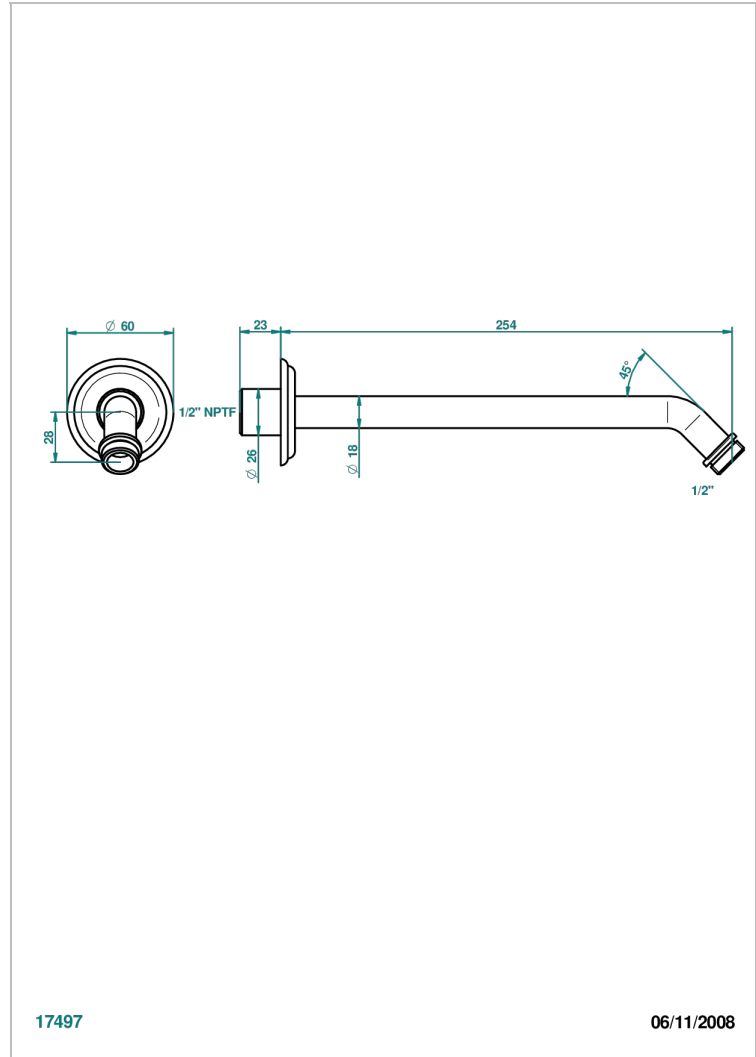

AMBOISE JASPE ROUGE

A1L-84/US

Bras pour pomme de douche lg 250mm coudé à 45° 1/2" - standard américain

THG[®]
PARIS

CARACTÉRISTIQUES

- Parfaitement adapté aux pommes de douche jusqu'au Ø200 mm
Réf. G00.286, G00.286P, G00.281EP, G00.281C
- Coudé à 45°
- Raccordement aux standards US

Vieux nickel - H28