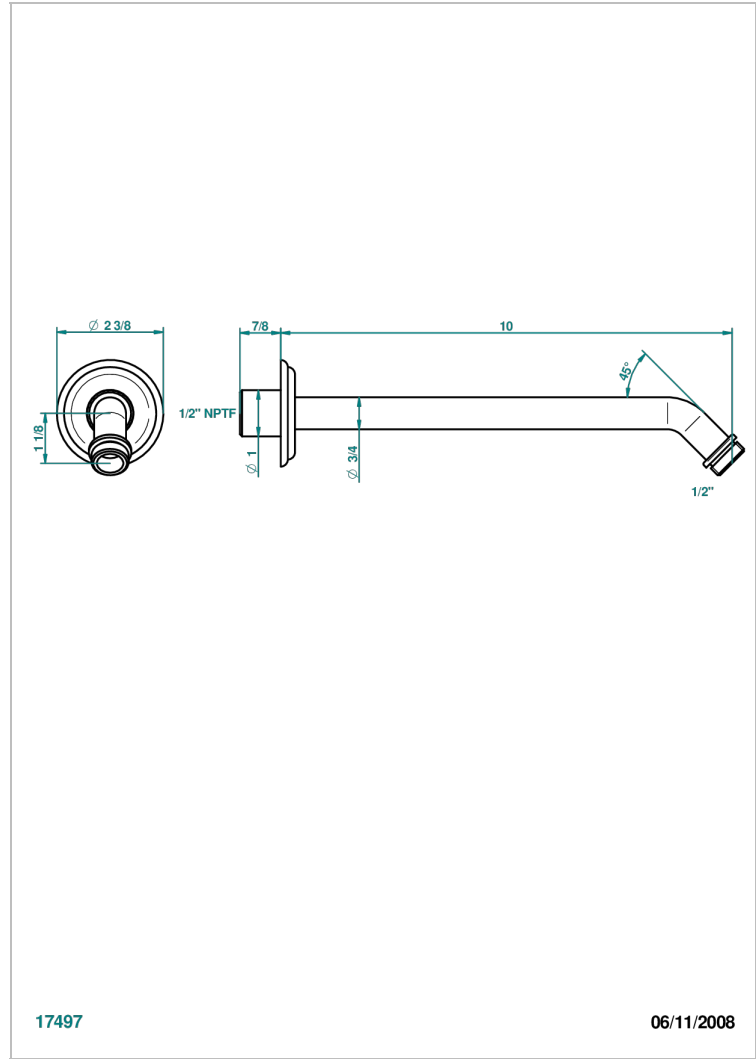

AMBOISE JASPE ROUGE

A1L-84/US

Bras pour pomme de douche lg 250mm coudé à 45° 1/2" - standard américain

THG[®]
PARIS

CARACTÉRISTIQUES

- Parfaitement adapté aux pommes de douche jusqu'au Ø200 mm
Réf. G00.286, G00.286P, G00.281EP, G00.281C
- Coudé à 45°
- Raccordement aux standards US

Vieux nickel - H28

17497

06/11/2008