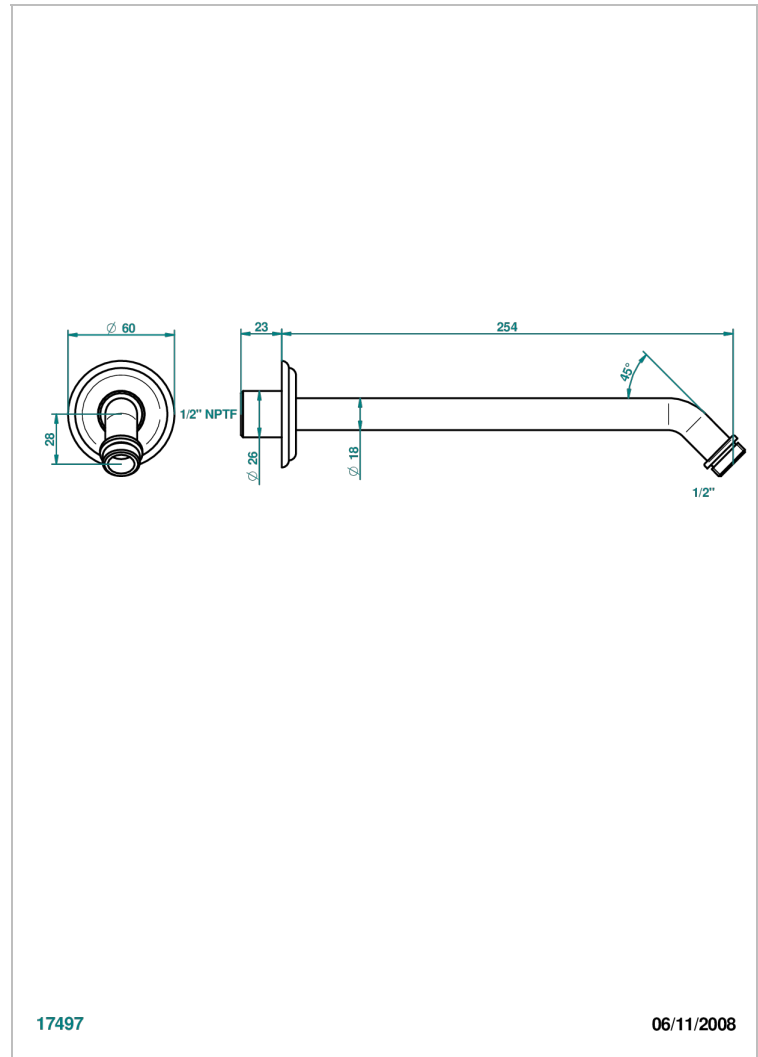

AMBOISE LAPIS LAZULI

A1K-84/US

Horizontal shower arm, 45°, lg: 10"

17497

06/11/2008

CHARACTERISTIC

- Amboise Lapis Lazuli
- Horizontal shower arm, 45°, lg: 10"

AVAILABLE FINITIONS