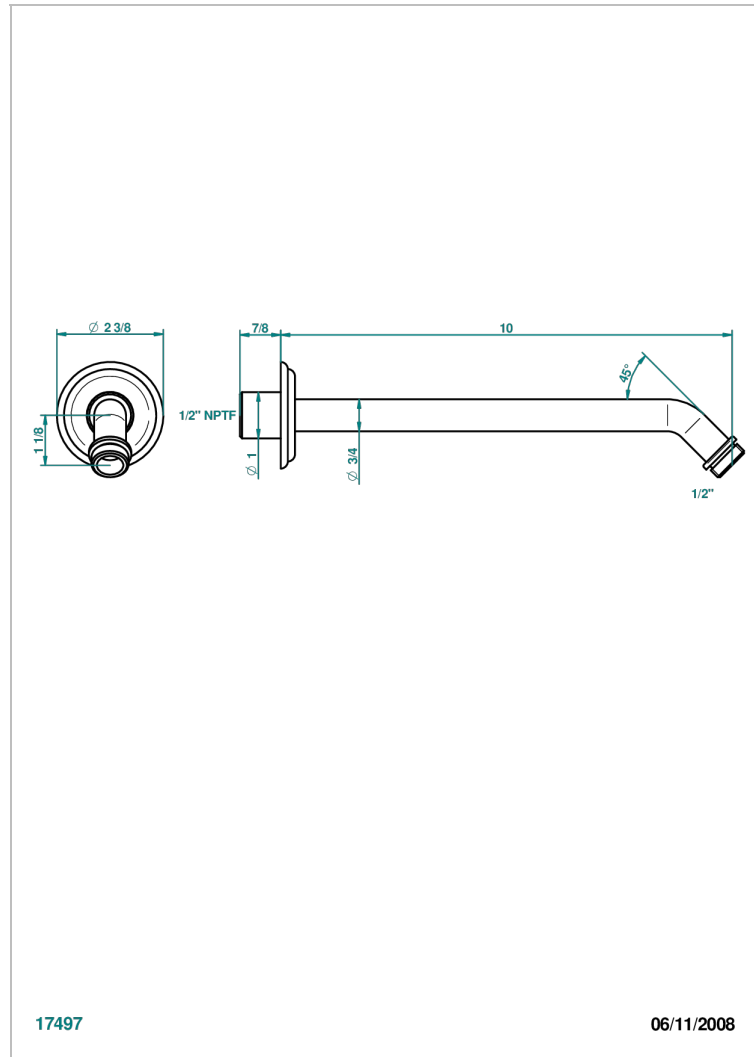

# AMBOISE LAPIS LAZULI

A1K-84/US

Horizontal shower arm, 45°, lg: 10"

## CHARACTERISTIC

- Amboise Lapis Lazuli
- Horizontal shower arm, 45°, lg: 10"