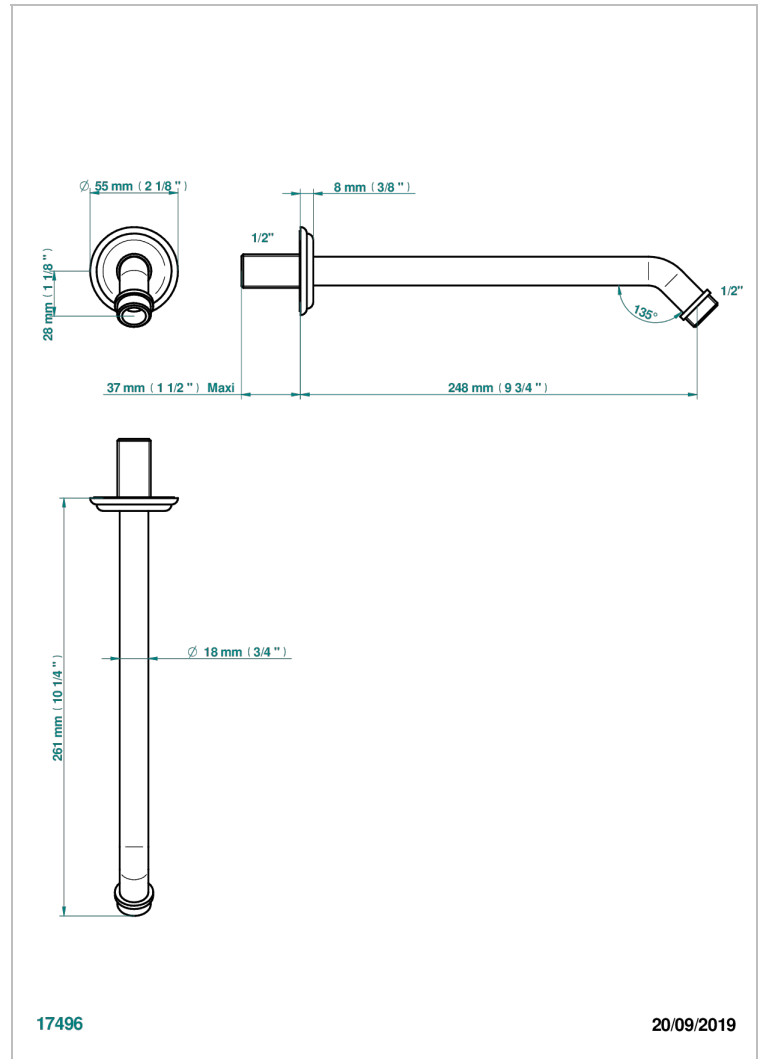

TROCADERO LAPIS LAZULI

U7B-84

Brazo de ducha lg 250 mm 1/2"

THG[®]
PARIS

17496

20/09/2019

CARACTERÍSTICAS

- Trocadero Lapis Lazuli
- Brazo de ducha lg 250 mm 1/2"