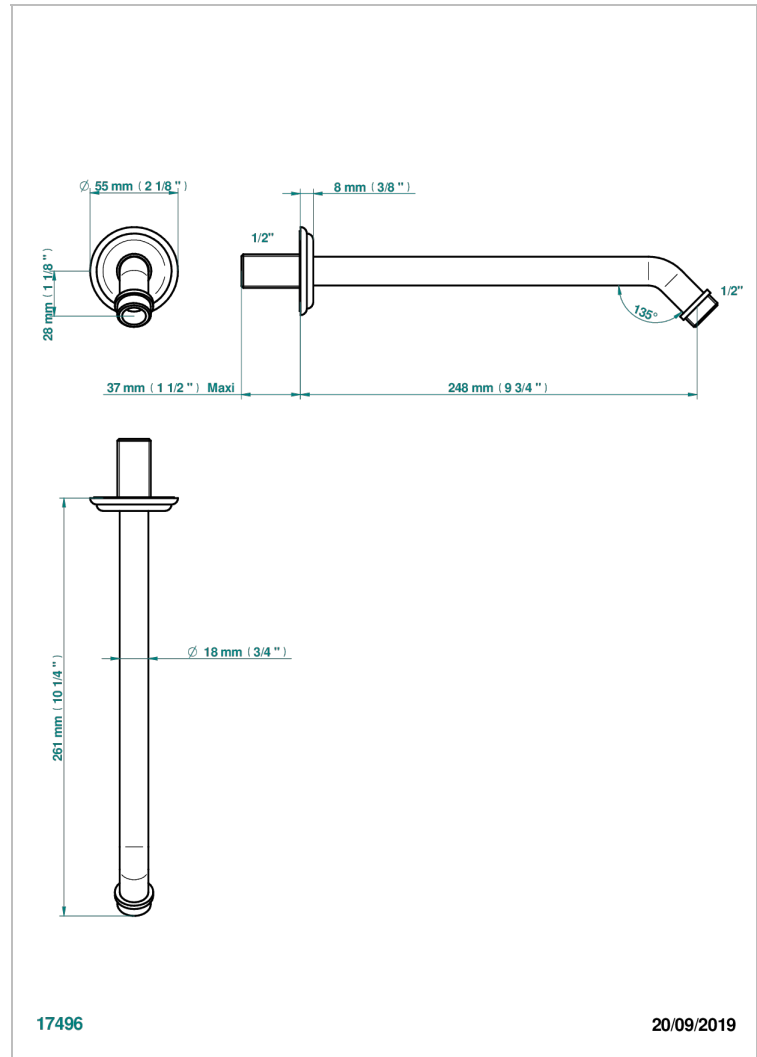

TROCADERO, LAPIS LAZULI

U7B-84

Brausearm für Kopfbrause 1/2", Länge: 250 mm 45°

THG[®]
PARIS

EIGENSCHAFTEN

- Trocadéro, Lapis Lazuli
- Brausearm für Kopfbrause 1/2", Länge: 250 mm 45°

VERFÜGBARE OBERFLÄCHEN

Altnickel - H28
Blassgold - F30
Blassgold matt unlackiert - F31
Chrom - A02
Chrom / gold - G02
Chrom matt - C02

Gold - F01
Gold matt - F07
Mattschwarz keramik - D30
Nickel matt - C01
Pvd blush - H62
Pvd blush matt - H60