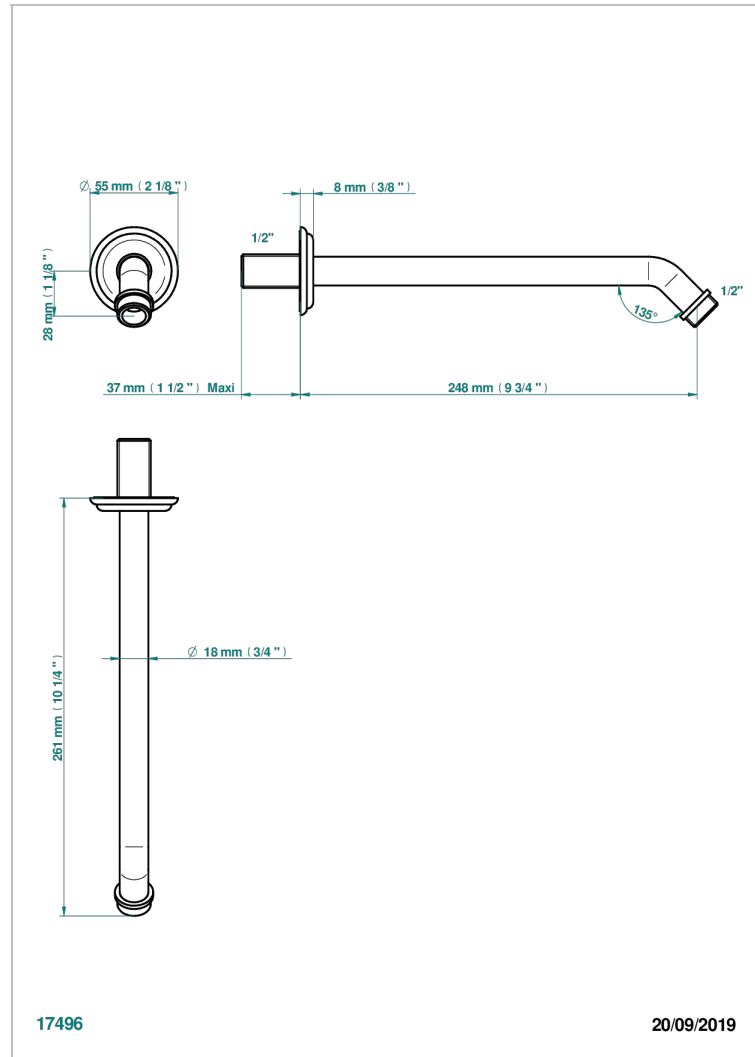

JAIPUR, ONYX SCHWARZ

A9C-84

Brausearm für Kopfbrause 1/2", Länge: 250 mm 45°

THG[®]
PARIS

EIGENSCHAFTEN

- Jaipur, Onyx schwarz
- Brausearm für Kopfbrause 1/2", Länge: 250 mm 45°

VERFÜGBARE OBERFLÄCHEN

Altnickel - H28
Blassgold - F30
Blassgold matt unlackiert - F31
Bronze hell - D01
Chrom - A02
Chrom / gold - G02