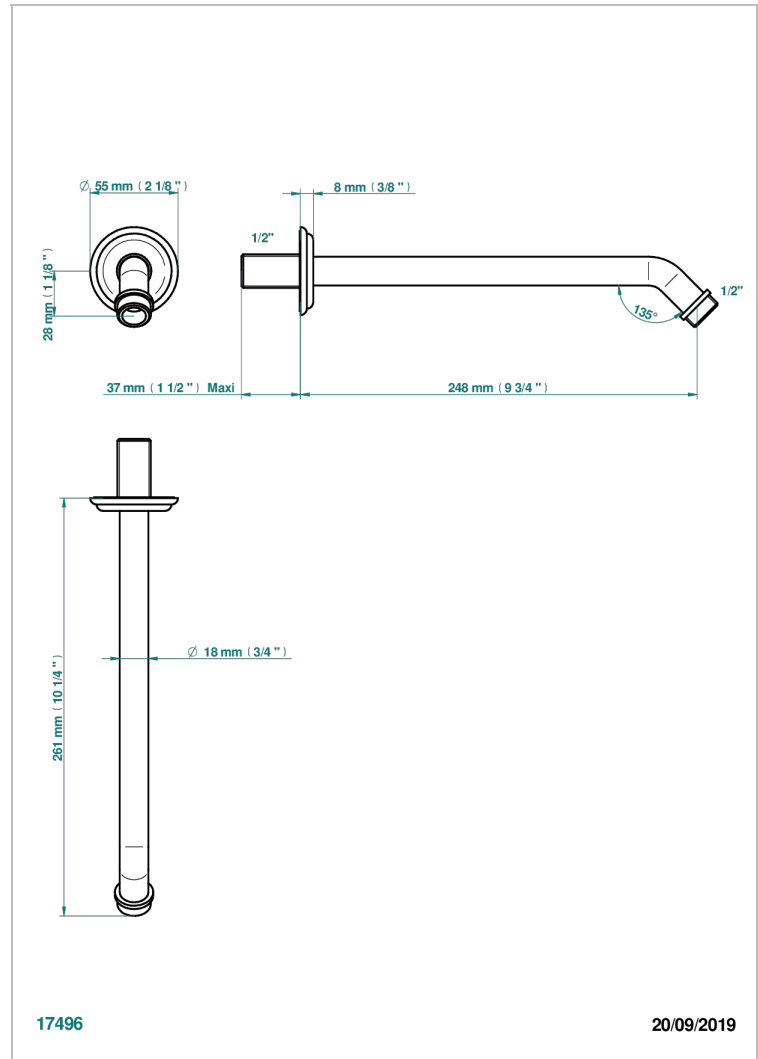

MARQUISE, DEKOR PLATIN

A7G-84

Brausearm für Kopfbrause 1/2", Länge: 250 mm 45°

THG[®]
PARIS

EIGENSCHAFTEN

- Marquise, Dekor Platin
- Brausearm für Kopfbrause 1/2", Länge: 250 mm 45°

VERFÜGBARE OBERFLÄCHEN

Altnickel - H28
Blassgold - F30
Blassgold matt unlackiert - F31
Bronze hell - D01
Chrom - A02
Chrom / gold - G02